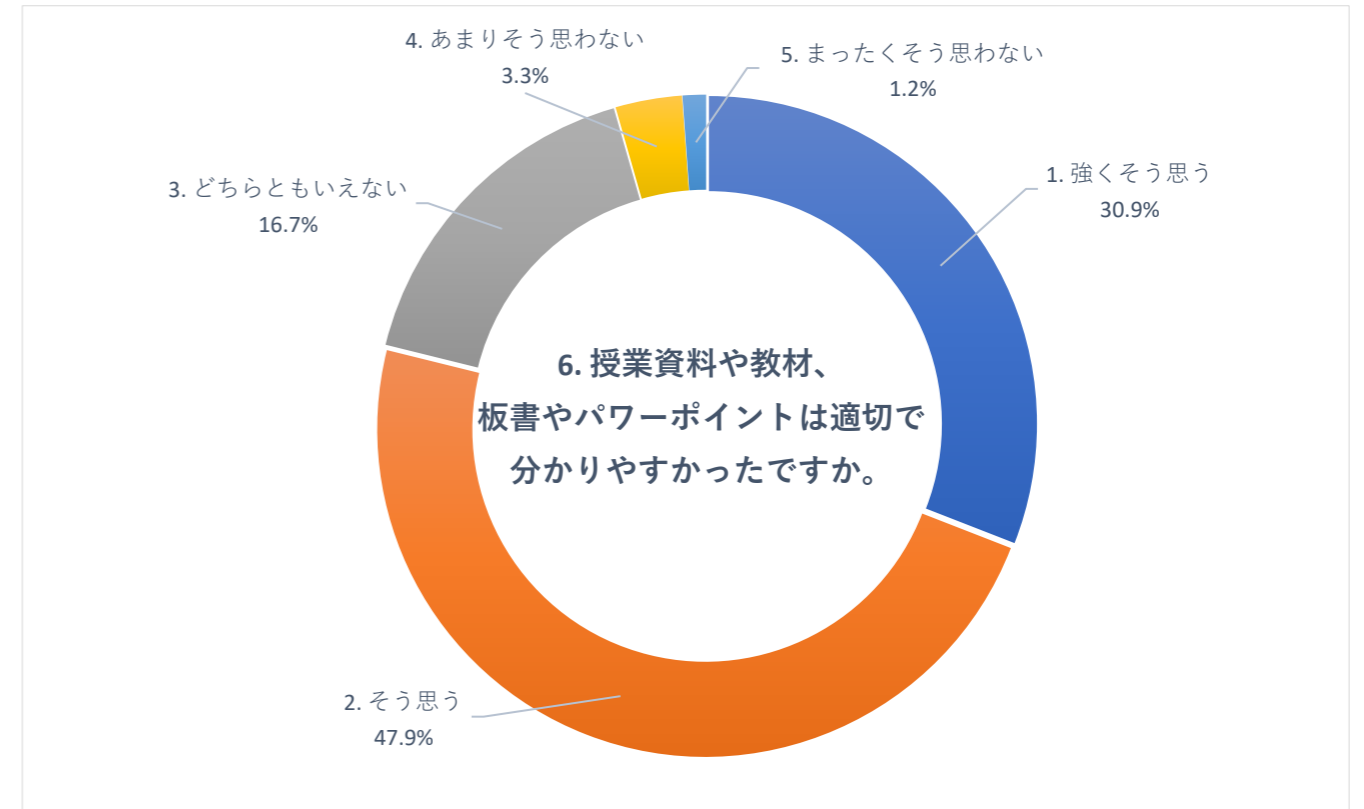

2020 年度 後期 授業評価アンケート (大学全体)

2020 年度 後期 授業評価アンケート (大学全体)

2020 年度 後期 授業評価アンケート (大学全体)

2020 年度 後期 授業評価アンケート (臨床検査学科)

2020 年度 後期 授業評価アンケート (臨床検査学科)

2020 年度 後期 授業評価アンケート (臨床検査学科)

2020 年度 後期 授業評価アンケート (放射線技術学科)

2020 年度 後期 授業評価アンケート (放射線技術学科)