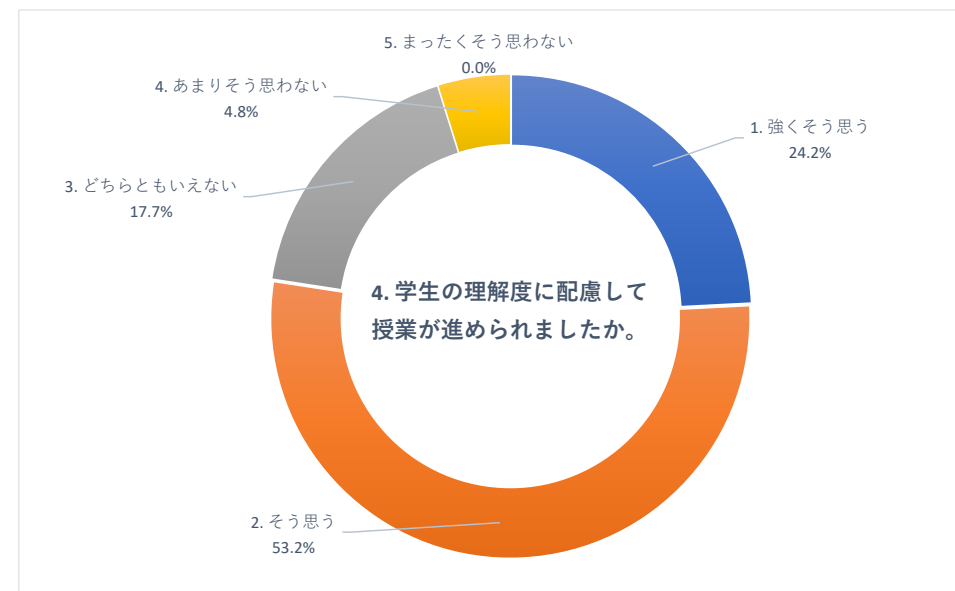

2020 年度 後期 授業評価アンケート (保健科学部看護学科)