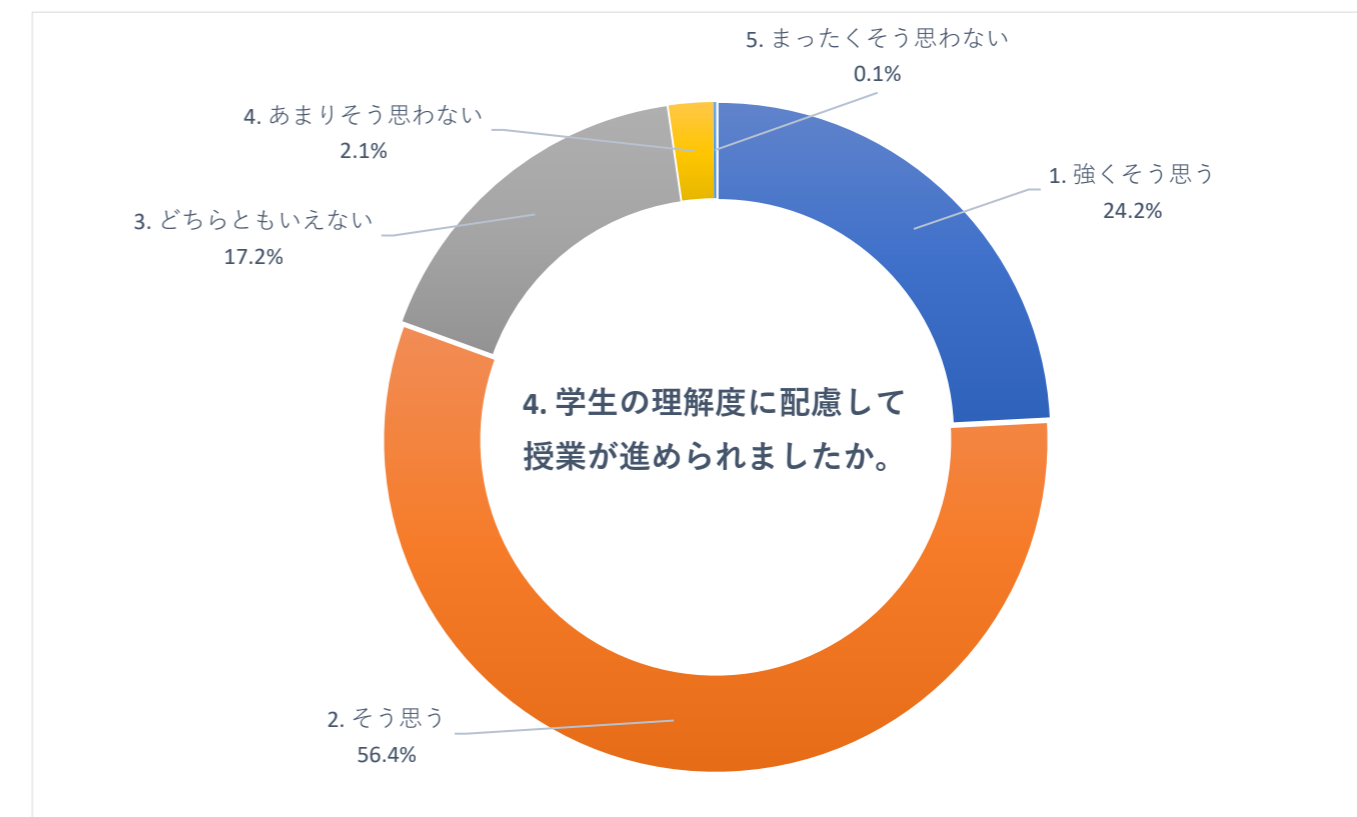

2020 年度 後期 授業評価アンケート (放射線技術学科)

2020 年度 後期 授業評価アンケート (保健科学部看護学科)

2020 年度 後期 授業評価アンケート (看護学部看護学科)

2020 年度 後期 授業評価アンケート (看護学部看護学科)

2020 年度 後期 授業評価アンケート (看護学部看護学科)

2020 年度 後期 授業評価アンケート (薬学部薬学科)

2020 年度 後期 授業評価アンケート (薬学部薬学科)