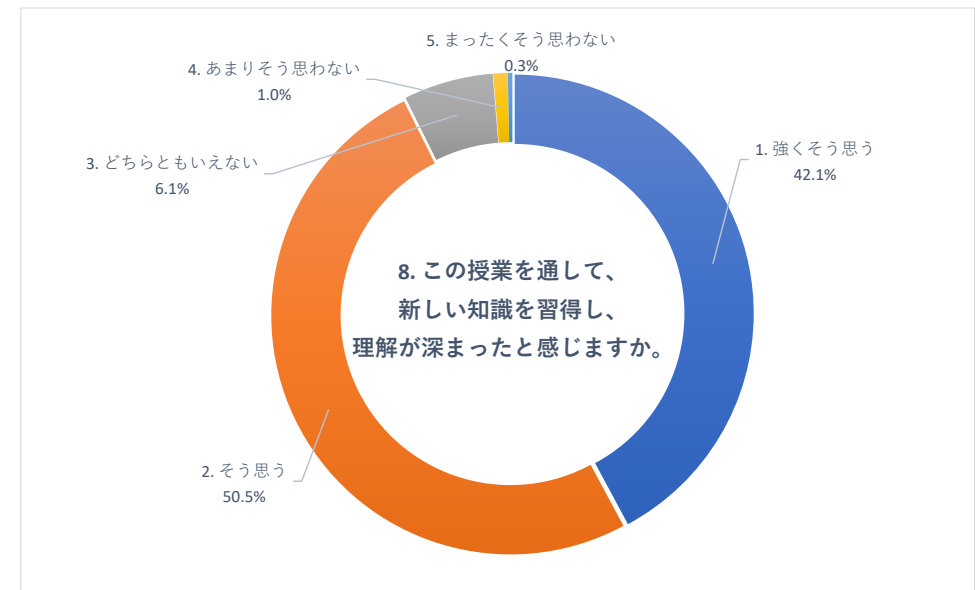

2020 年度 後期 授業評価アンケート (放射線技術学科)

2020 年度 後期 授業評価アンケート (保健科学部看護学科)

2020 年度 後期 授業評価アンケート (看護学部看護学科)

2020 年度 後期 授業評価アンケート (看護学部看護学科)

2020 年度 後期 授業評価アンケート (看護学部看護学科)

2020 年度 後期 授業評価アンケート (薬学部薬学科)

2020 年度 後期 授業評価アンケート (薬学部薬学科)