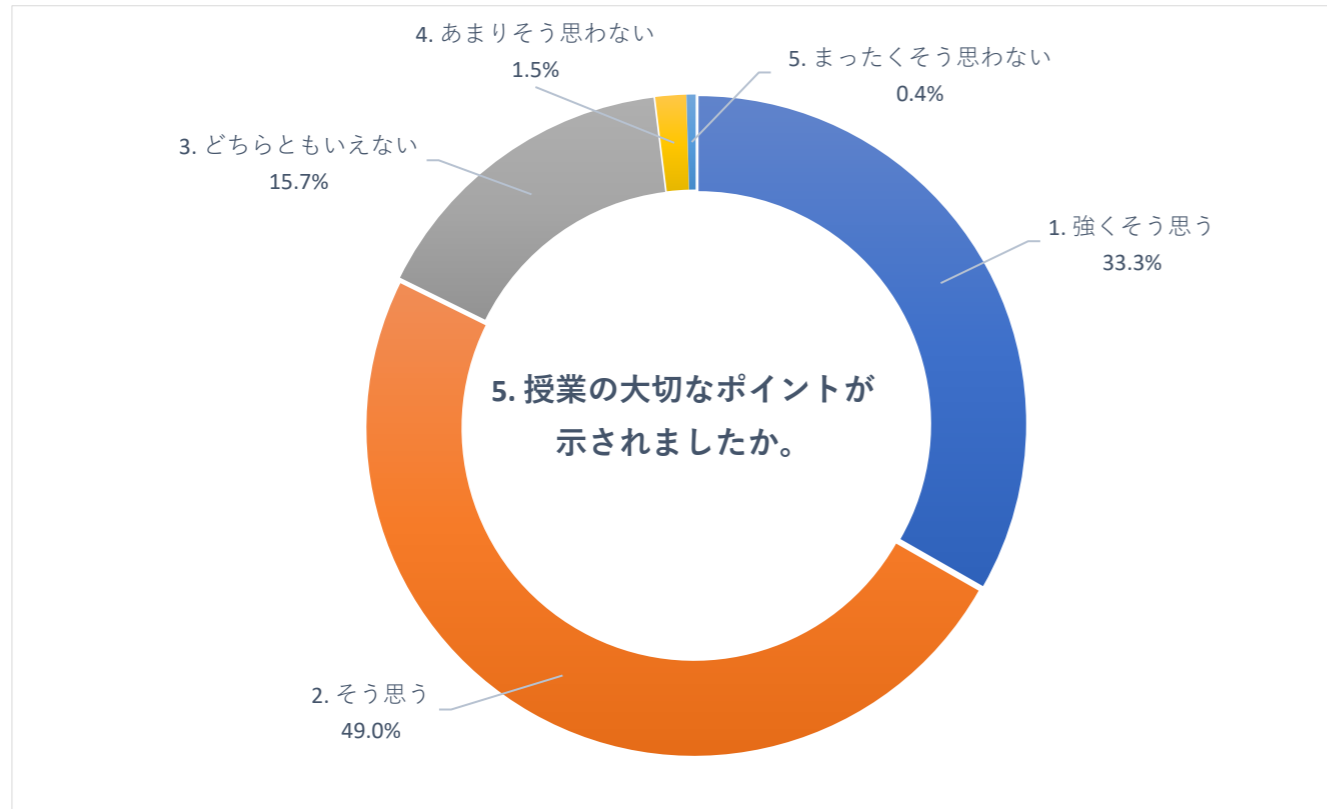

2020 年度 後期 授業評価アンケート (大学全体)

2020 年度 後期 授業評価アンケート (大学全体)

2020 年度 後期 授業評価アンケート (大学全体)

2020 年度 後期 授業評価アンケート (臨床検査学科)

2020 年度 後期 授業評価アンケート (臨床検査学科)

2020 年度 後期 授業評価アンケート (臨床検査学科)

2020 年度 後期 授業評価アンケート (放射線技術学科)

2020 年度 後期 授業評価アンケート (放射線技術学科)