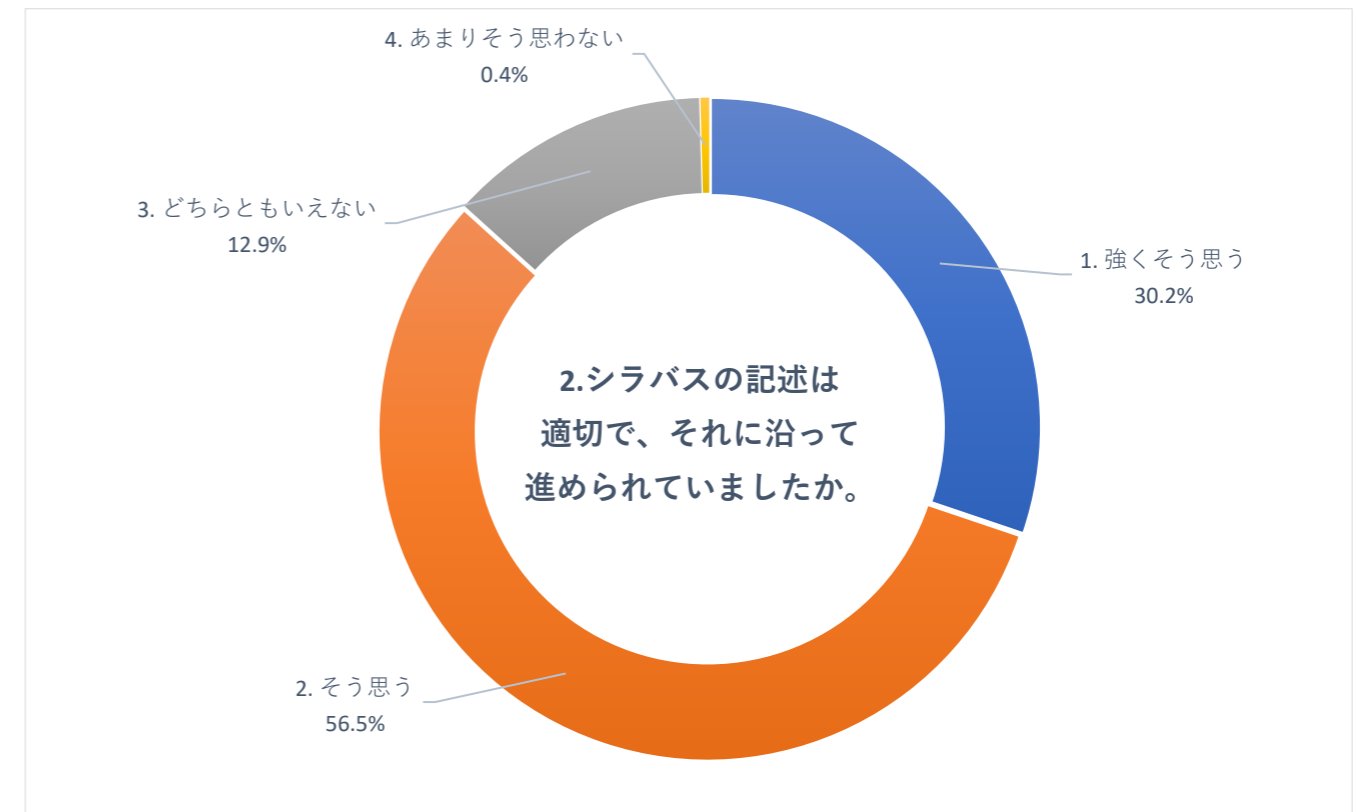

2020 年度 後期 授業評価アンケート (放射線技術学科)

2020 年度 後期 授業評価アンケート (保健科学部看護学科)

2020 年度 後期 授業評価アンケート (看護学部看護学科)

2020 年度 後期 授業評価アンケート (看護学部看護学科)

2020 年度 後期 授業評価アンケート (看護学部看護学科)

2020 年度 後期 授業評価アンケート (薬学部薬学科)

2020 年度 後期 授業評価アンケート (薬学部薬学科)