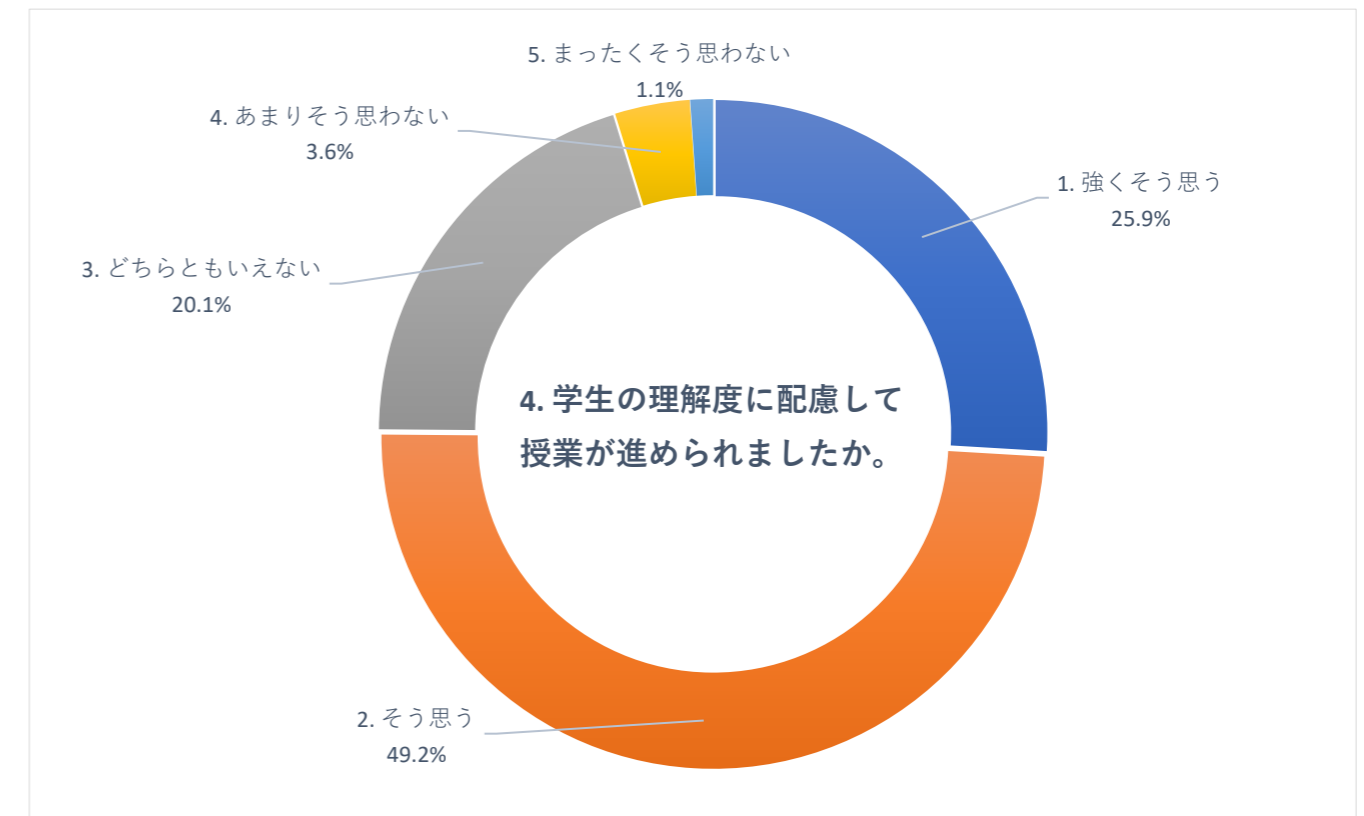

2020 年度 後期 授業評価アンケート (大学全体)

2020 年度 後期 授業評価アンケート (大学全体)

2020 年度 後期 授業評価アンケート (大学全体)

2020 年度 後期 授業評価アンケート (臨床検査学科)

2020 年度 後期 授業評価アンケート (臨床検査学科)

2020 年度 後期 授業評価アンケート (臨床検査学科)

2020 年度 後期 授業評価アンケート (放射線技術学科)

2020 年度 後期 授業評価アンケート (放射線技術学科)