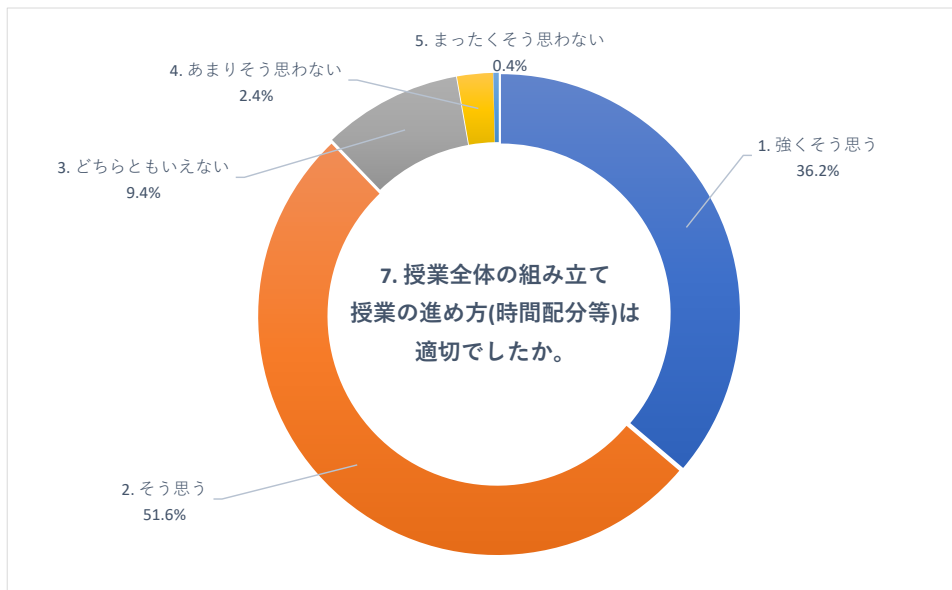

2020 年度 後期 授業評価アンケート (放射線技術学科)

2020 年度 後期 授業評価アンケート (保健科学部看護学科)

2020 年度 後期 授業評価アンケート (看護学部看護学科)

2020 年度 後期 授業評価アンケート (看護学部看護学科)

2020 年度 後期 授業評価アンケート (看護学部看護学科)

2020 年度 後期 授業評価アンケート (薬学部薬学科)

2020 年度 後期 授業評価アンケート (薬学部薬学科)