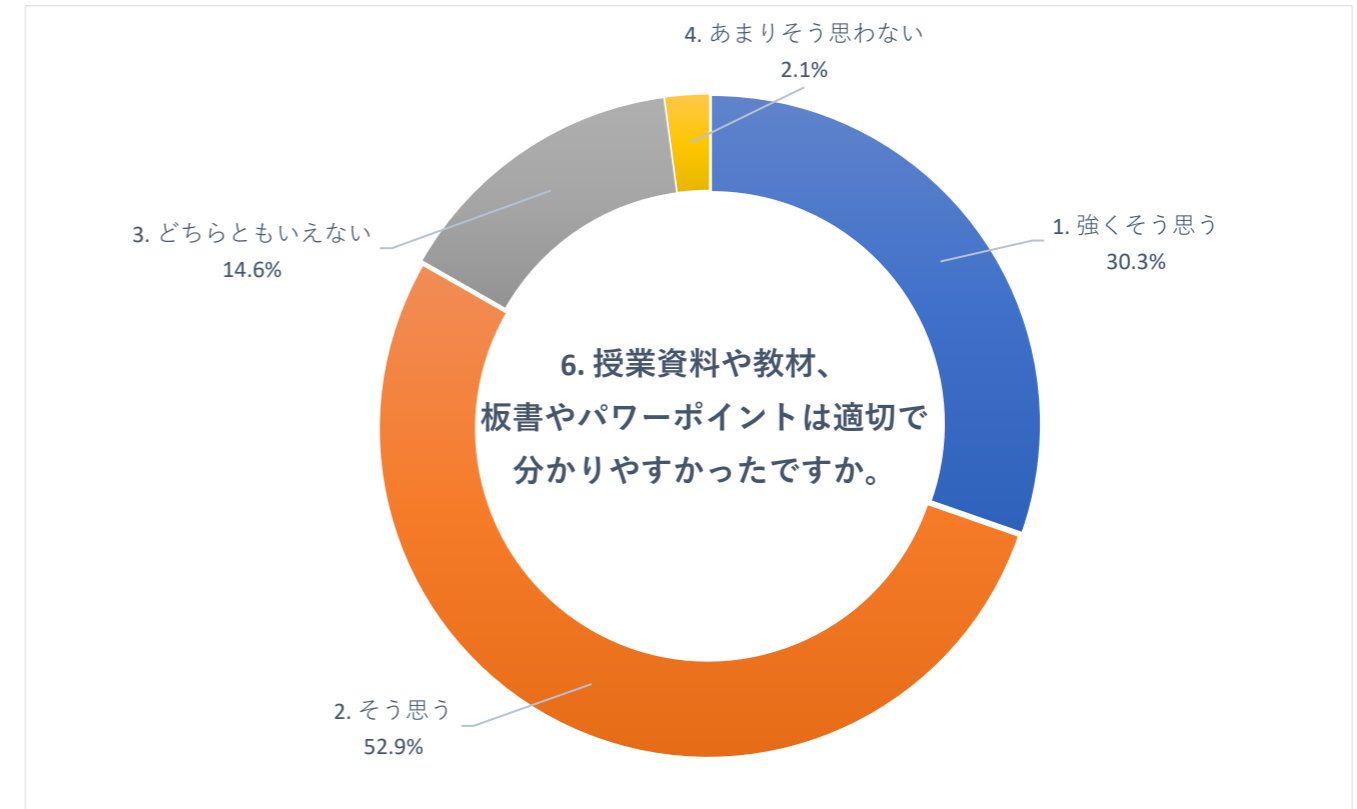

2020 年度 後期 授業評価アンケート (放射線技術学科)

2020 年度 後期 授業評価アンケート (保健科学部看護学科)

2020 年度 後期 授業評価アンケート (看護学部看護学科)

2020 年度 後期 授業評価アンケート (看護学部看護学科)

2020 年度 後期 授業評価アンケート (看護学部看護学科)

2020 年度 後期 授業評価アンケート (薬学部薬学科)

2020 年度 後期 授業評価アンケート (薬学部薬学科)