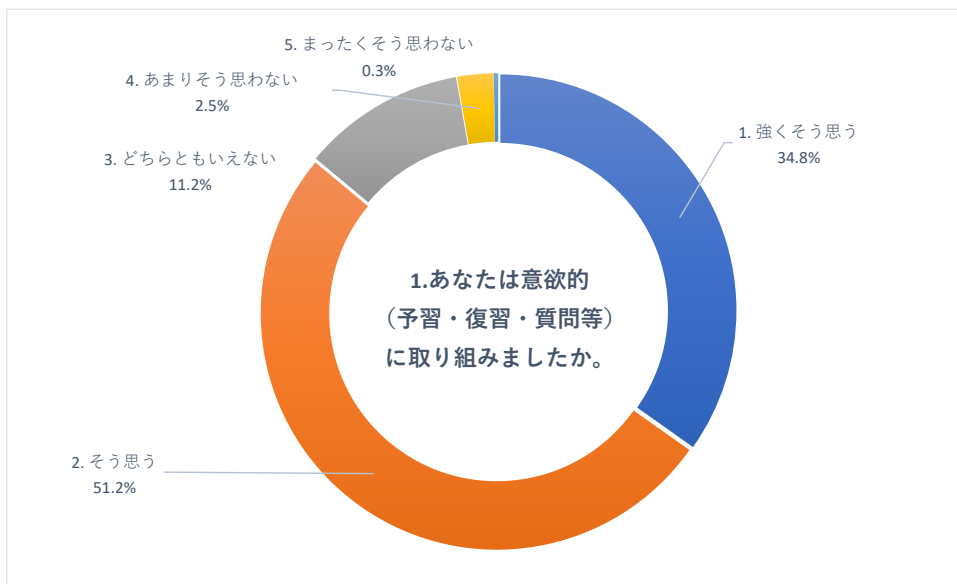

2020 年度 後期 授業評価アンケート (放射線技術学科)

2020 年度 後期 授業評価アンケート (保健科学部看護学科)

2020 年度 後期 授業評価アンケート (看護学部看護学科)

2020 年度 後期 授業評価アンケート (看護学部看護学科)

2020 年度 後期 授業評価アンケート (看護学部看護学科)

2020 年度 後期 授業評価アンケート (薬学部薬学科)

2020 年度 後期 授業評価アンケート (薬学部薬学科)