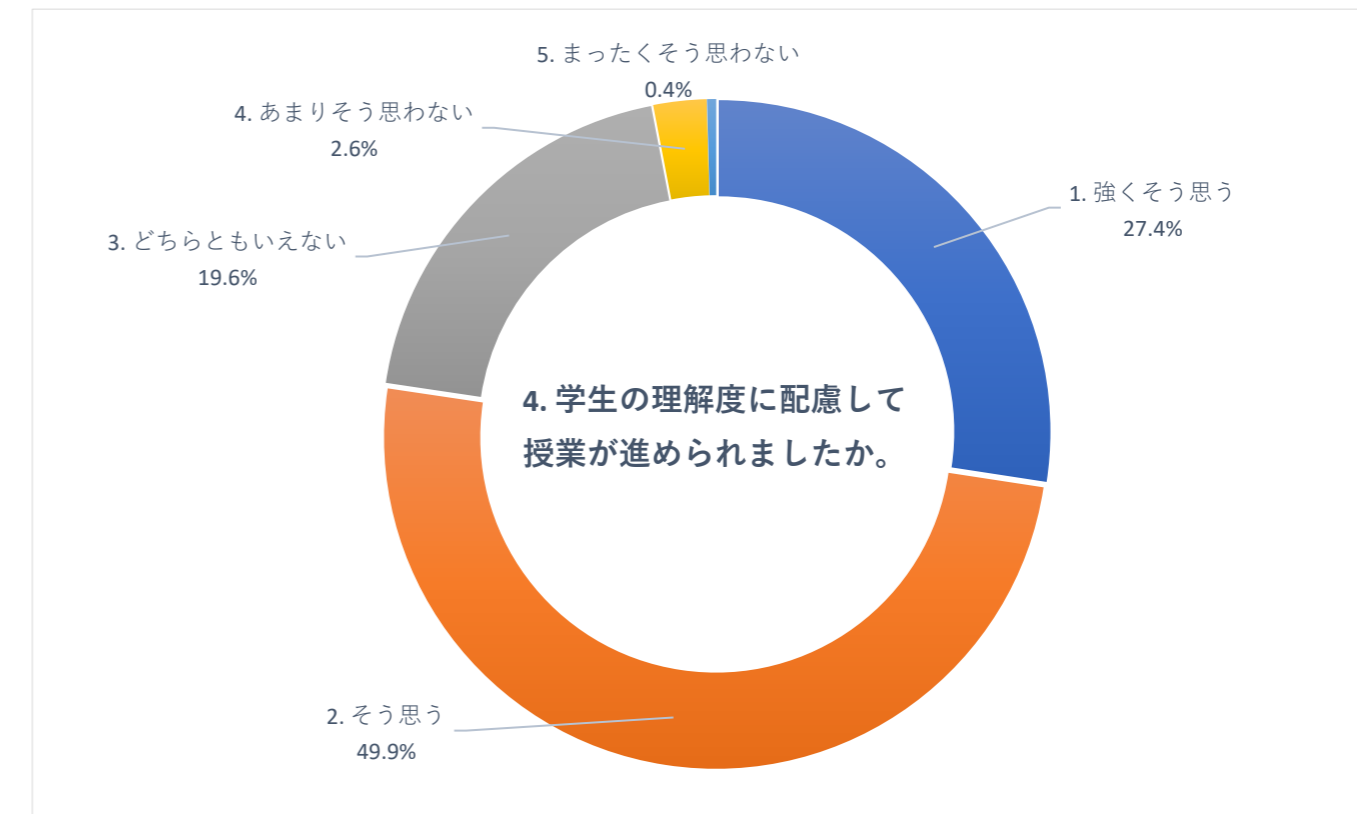

2020 年度 後期 授業評価アンケート (大学全体)

2020 年度 後期 授業評価アンケート (大学全体)

2020 年度 後期 授業評価アンケート (大学全体)

2020 年度 後期 授業評価アンケート (臨床検査学科)

2020 年度 後期 授業評価アンケート (臨床検査学科)

2020 年度 後期 授業評価アンケート (臨床検査学科)

2020 年度 後期 授業評価アンケート (放射線技術学科)

2020 年度 後期 授業評価アンケート (放射線技術学科)