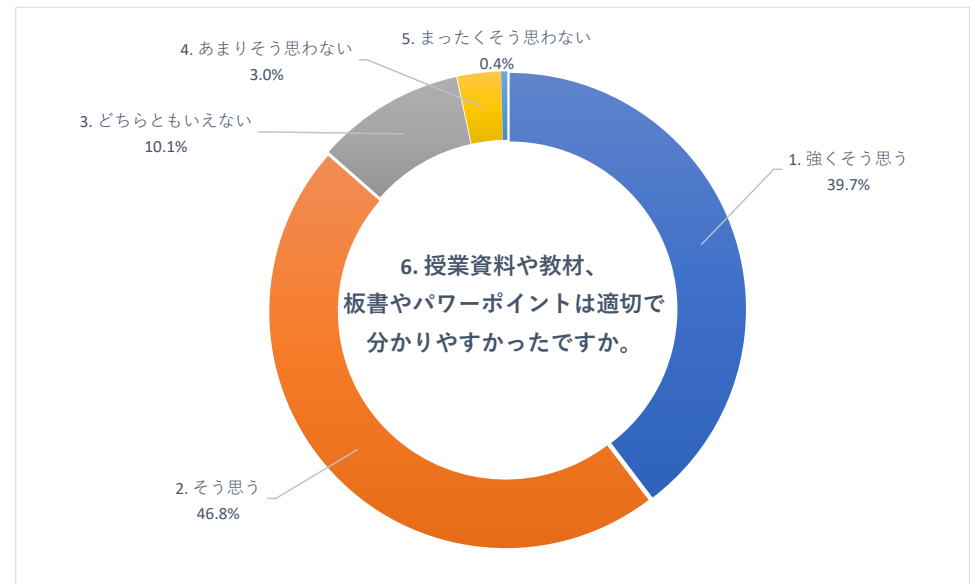

2020 年度 後期 授業評価アンケート (放射線技術学科)

2020 年度 後期 授業評価アンケート (保健科学部看護学科)

2020 年度 後期 授業評価アンケート (看護学部看護学科)

2020 年度 後期 授業評価アンケート (看護学部看護学科)

2020 年度 後期 授業評価アンケート (看護学部看護学科)

2020 年度 後期 授業評価アンケート (薬学部薬学科)

2020 年度 後期 授業評価アンケート (薬学部薬学科)