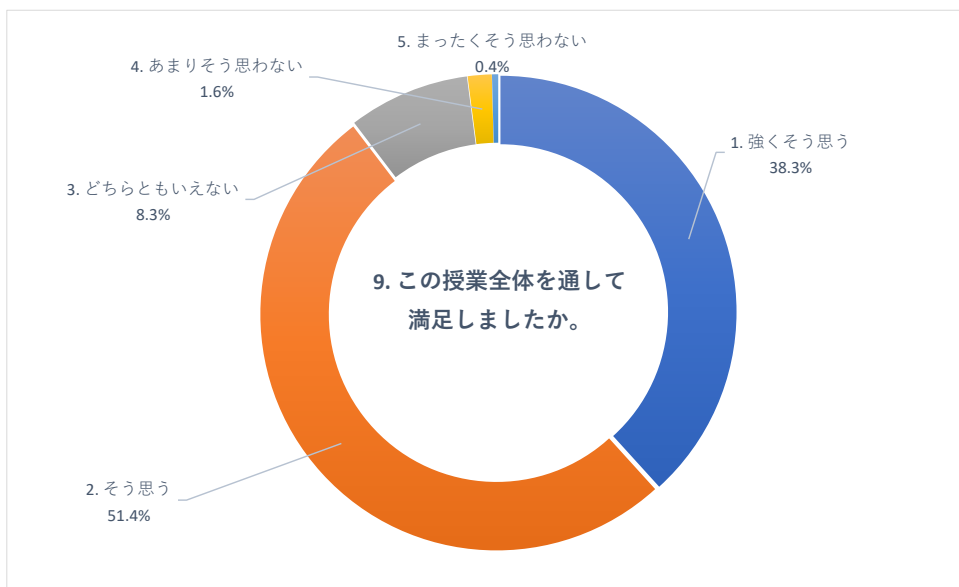

2020 年度 後期 授業評価アンケート (放射線技術学科)

2020 年度 後期 授業評価アンケート (保健科学部看護学科)

2020 年度 後期 授業評価アンケート (看護学部看護学科)

2020 年度 後期 授業評価アンケート (看護学部看護学科)

2020 年度 後期 授業評価アンケート (看護学部看護学科)

2020 年度 後期 授業評価アンケート (薬学部薬学科)

2020 年度 後期 授業評価アンケート (薬学部薬学科)