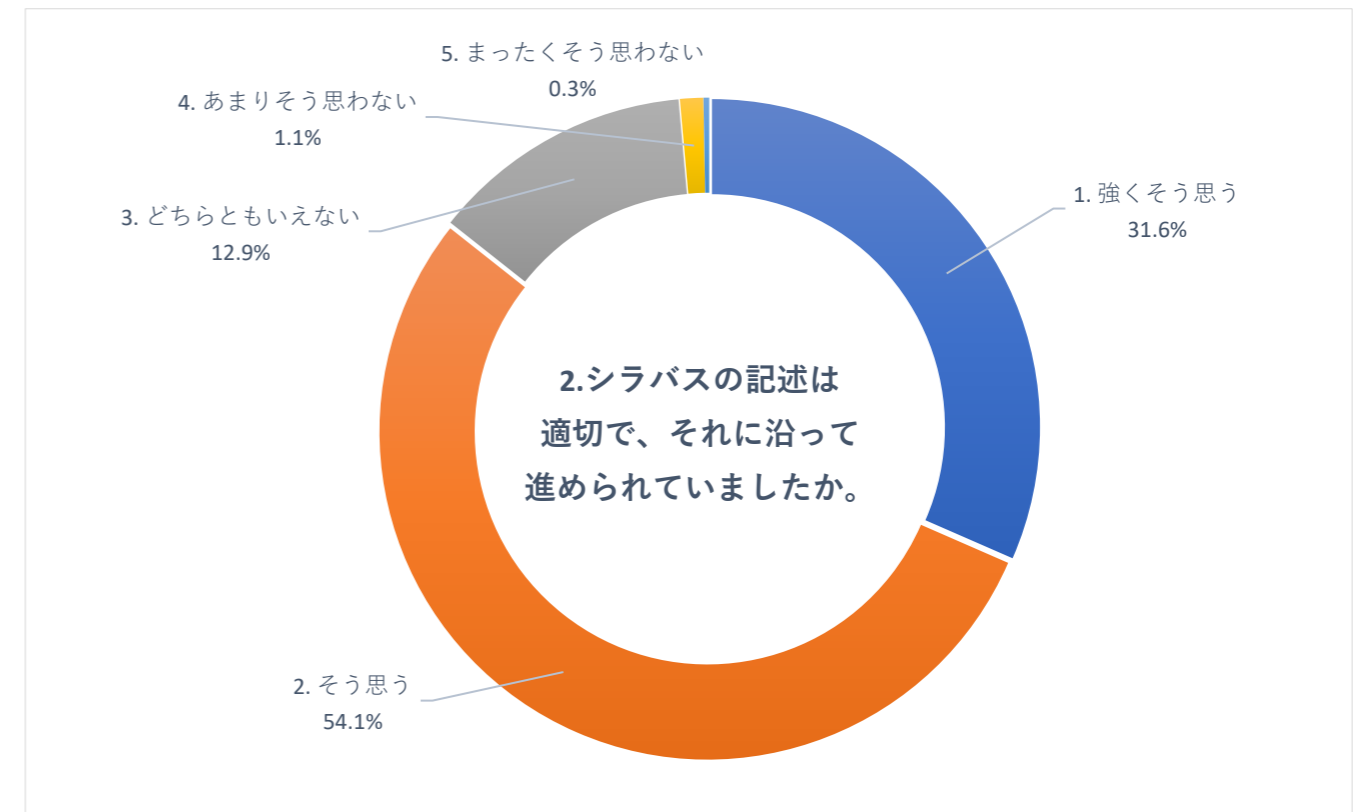

2020 年度 後期 授業評価アンケート (大学全体)

2020 年度 後期 授業評価アンケート (大学全体)

2020 年度 後期 授業評価アンケート (大学全体)

2020 年度 後期 授業評価アンケート (臨床検査学科)

2020 年度 後期 授業評価アンケート (臨床検査学科)

2020 年度 後期 授業評価アンケート (臨床検査学科)

2020 年度 後期 授業評価アンケート (放射線技術学科)

2020 年度 後期 授業評価アンケート (放射線技術学科)