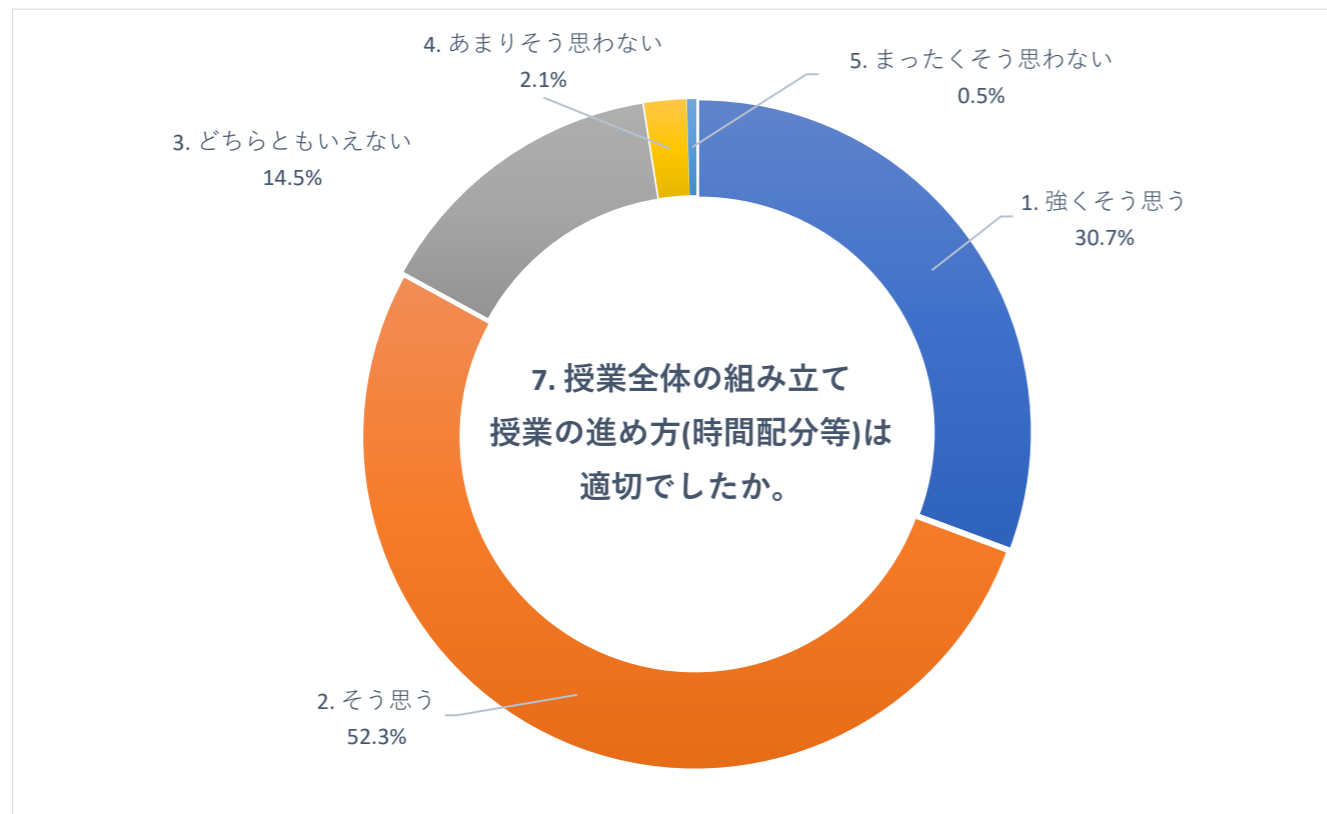

2020 年度 後期 授業評価アンケート (大学全体)

2020 年度 後期 授業評価アンケート (大学全体)

2020 年度 後期 授業評価アンケート (大学全体)

2020 年度 後期 授業評価アンケート (臨床検査学科)

2020 年度 後期 授業評価アンケート (臨床検査学科)

2020 年度 後期 授業評価アンケート (臨床検査学科)

2020 年度 後期 授業評価アンケート (放射線技術学科)

2020 年度 後期 授業評価アンケート (放射線技術学科)