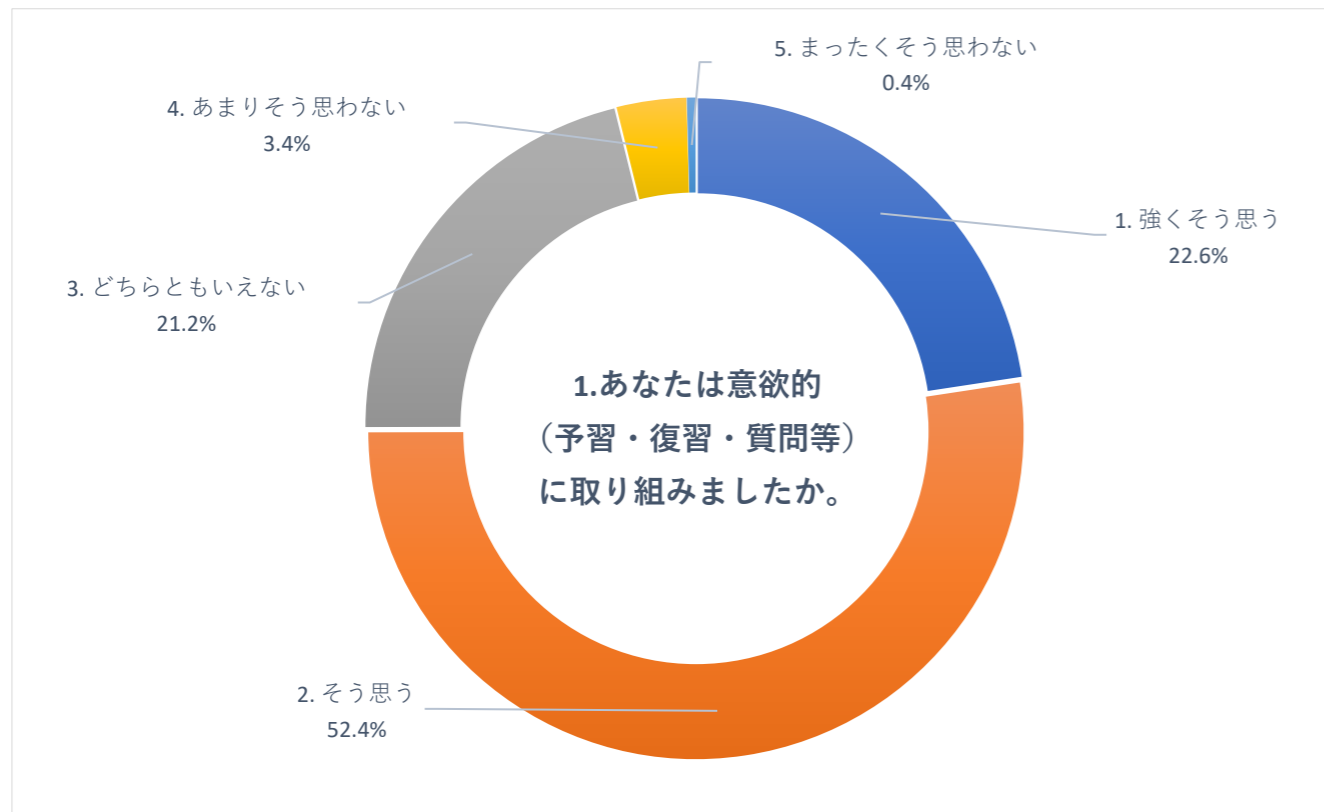

2020 年度 後期 授業評価アンケート (放射線技術学科)

2020 年度 後期 授業評価アンケート (保健科学部看護学科)

2020 年度 後期 授業評価アンケート (看護学部看護学科)

2020 年度 後期 授業評価アンケート (看護学部看護学科)

2020 年度 後期 授業評価アンケート (看護学部看護学科)

2020 年度 後期 授業評価アンケート (薬学部薬学科)

2020 年度 後期 授業評価アンケート (薬学部薬学科)