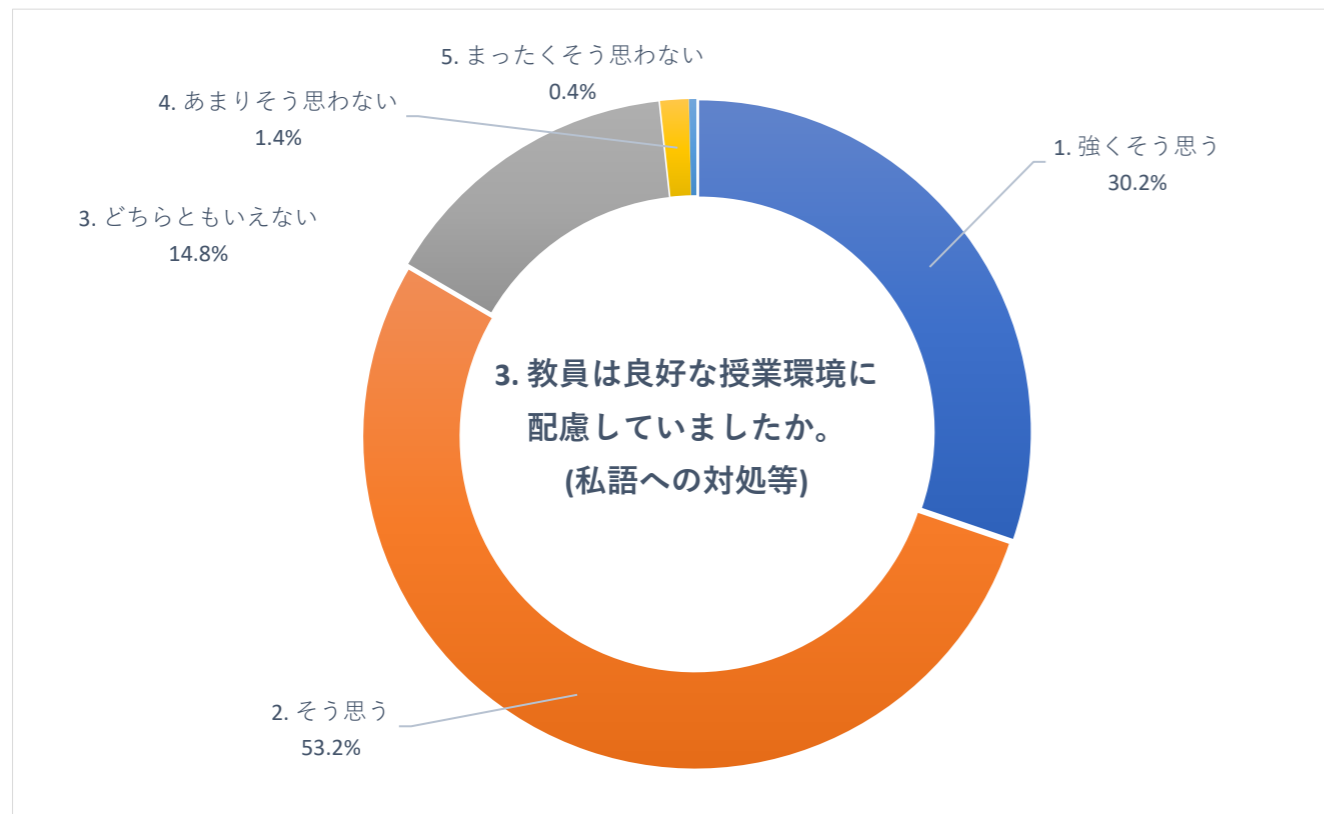

2020 年度 後期 授業評価アンケート (大学全体)

2020 年度 後期 授業評価アンケート (大学全体)

2020 年度 後期 授業評価アンケート (大学全体)

2020 年度 後期 授業評価アンケート (臨床検査学科)

2020 年度 後期 授業評価アンケート (臨床検査学科)

2020 年度 後期 授業評価アンケート (臨床検査学科)

2020 年度 後期 授業評価アンケート (放射線技術学科)

2020 年度 後期 授業評価アンケート (放射線技術学科)