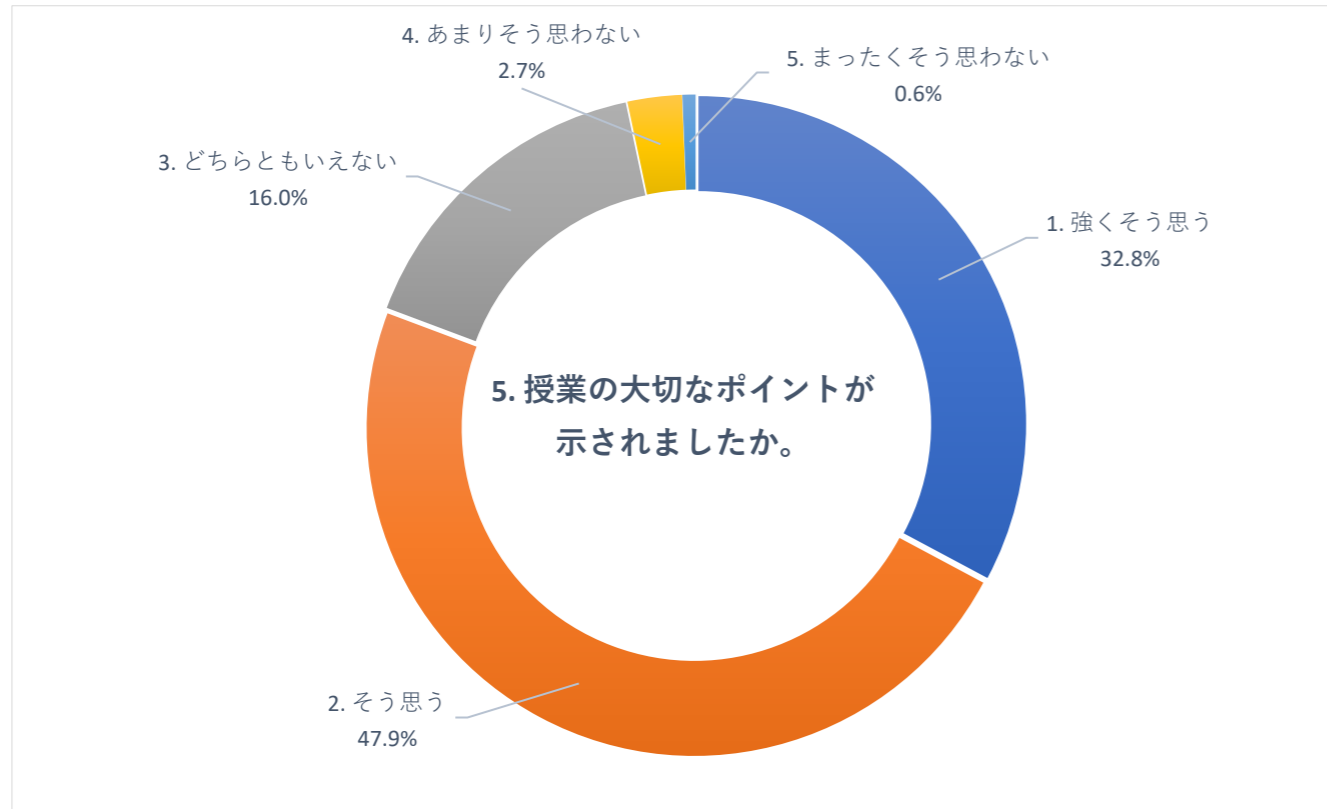

2020 年度 後期 授業評価アンケート (大学全体)

2020 年度 後期 授業評価アンケート (大学全体)

2020 年度 後期 授業評価アンケート (大学全体)

2020 年度 後期 授業評価アンケート (臨床検査学科)

2020 年度 後期 授業評価アンケート (臨床検査学科)

2020 年度 後期 授業評価アンケート (臨床検査学科)

2020 年度 後期 授業評価アンケート (放射線技術学科)

2020 年度 後期 授業評価アンケート (放射線技術学科)