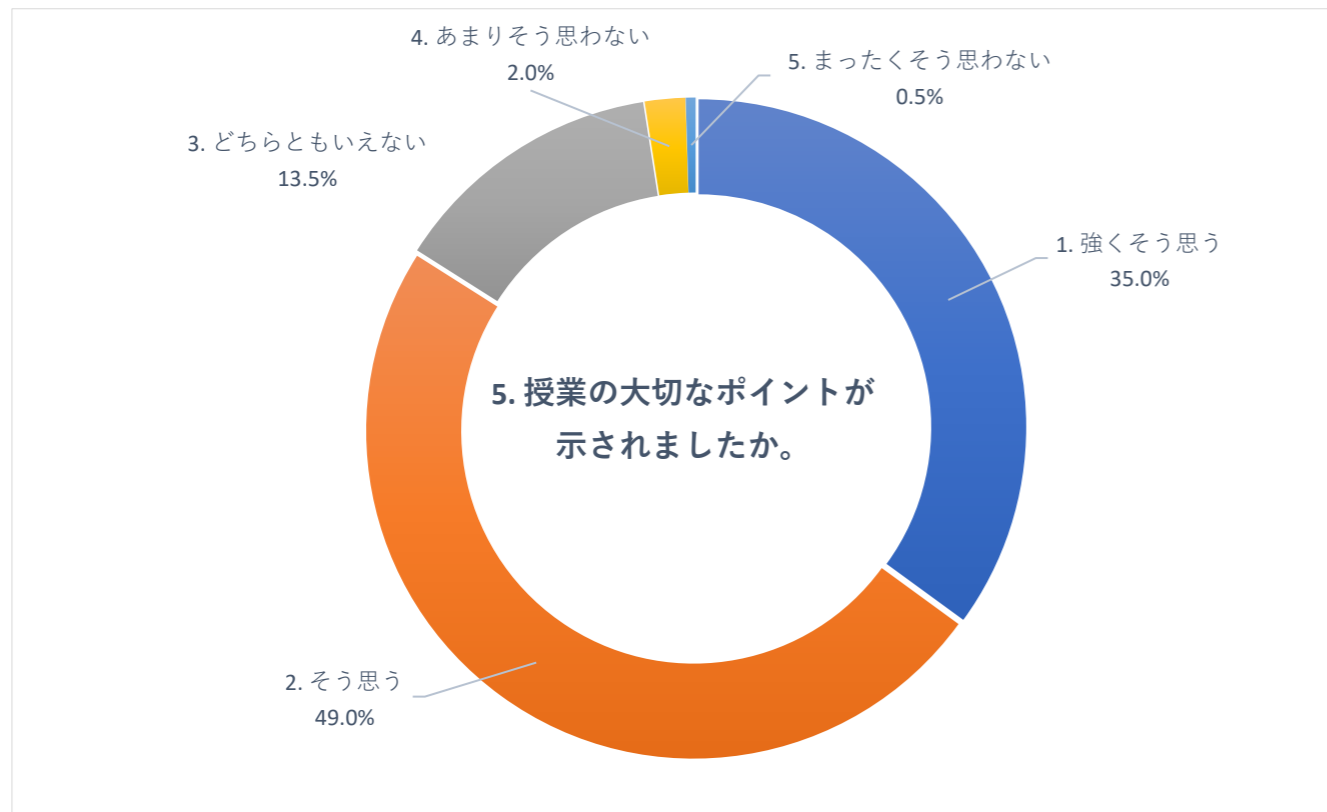

2020 年度 後期 授業評価アンケート (大学全体)

2020 年度 後期 授業評価アンケート (大学全体)

2020 年度 後期 授業評価アンケート (大学全体)

2020 年度 後期 授業評価アンケート (臨床検査学科)

2020 年度 後期 授業評価アンケート (臨床検査学科)

2020 年度 後期 授業評価アンケート (臨床検査学科)

2020 年度 後期 授業評価アンケート (放射線技術学科)

2020 年度 後期 授業評価アンケート (放射線技術学科)