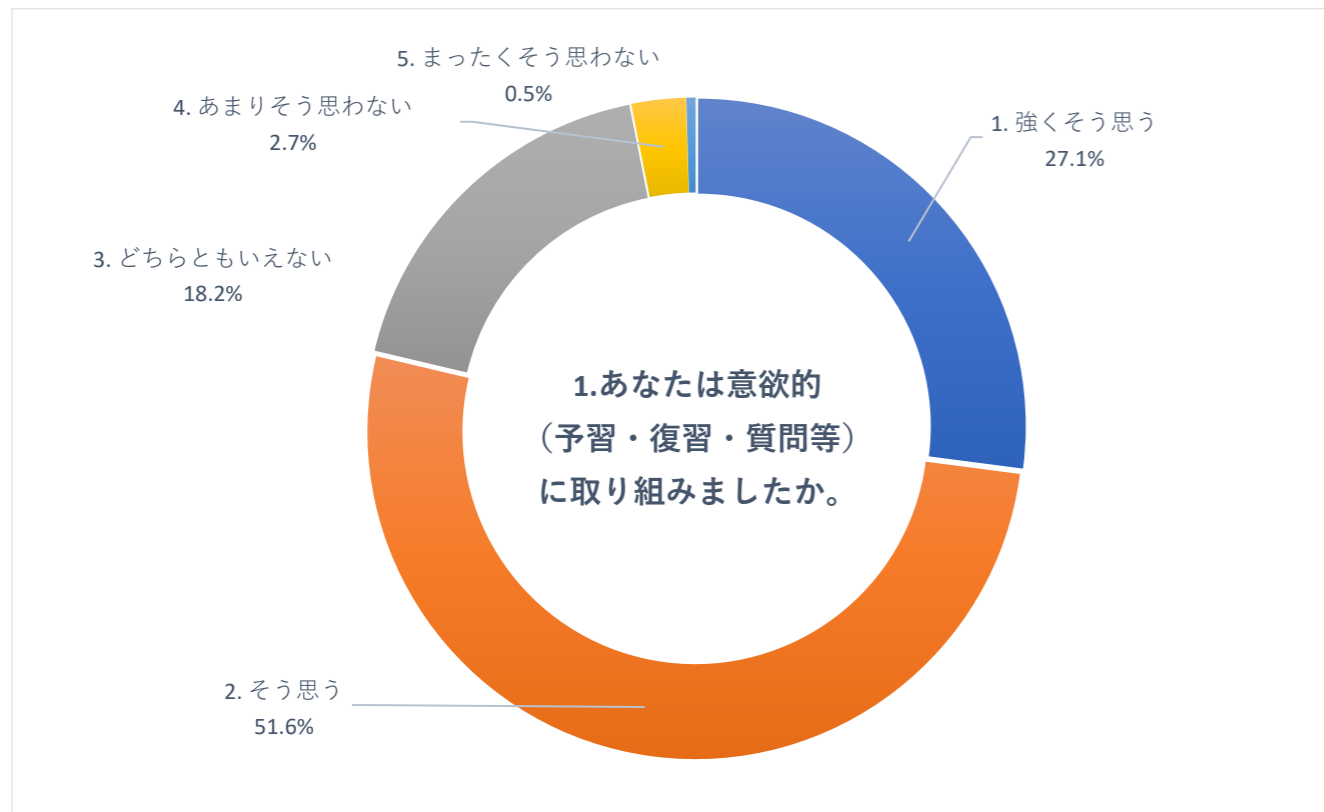

2020 年度 後期 授業評価アンケート (大学全体)

2020 年度 後期 授業評価アンケート (大学全体)

2020 年度 後期 授業評価アンケート (大学全体)

2020 年度 後期 授業評価アンケート (臨床検査学科)

2020 年度 後期 授業評価アンケート (臨床検査学科)

2020 年度 後期 授業評価アンケート (臨床検査学科)

2020 年度 後期 授業評価アンケート (放射線技術学科)

2020 年度 後期 授業評価アンケート (放射線技術学科)