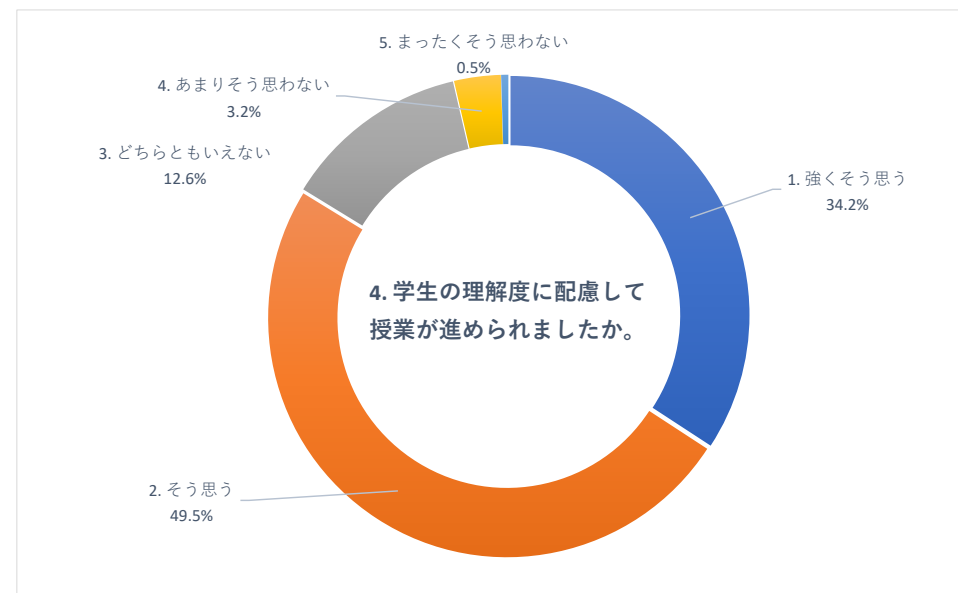

2020 年度 後期 授業評価アンケート (放射線技術学科)

2020 年度 後期 授業評価アンケート (保健科学部看護学科)

2020 年度 後期 授業評価アンケート (看護学部看護学科)

2020 年度 後期 授業評価アンケート (看護学部看護学科)

2020 年度 後期 授業評価アンケート (看護学部看護学科)

2020 年度 後期 授業評価アンケート (薬学部薬学科)

2020 年度 後期 授業評価アンケート (薬学部薬学科)