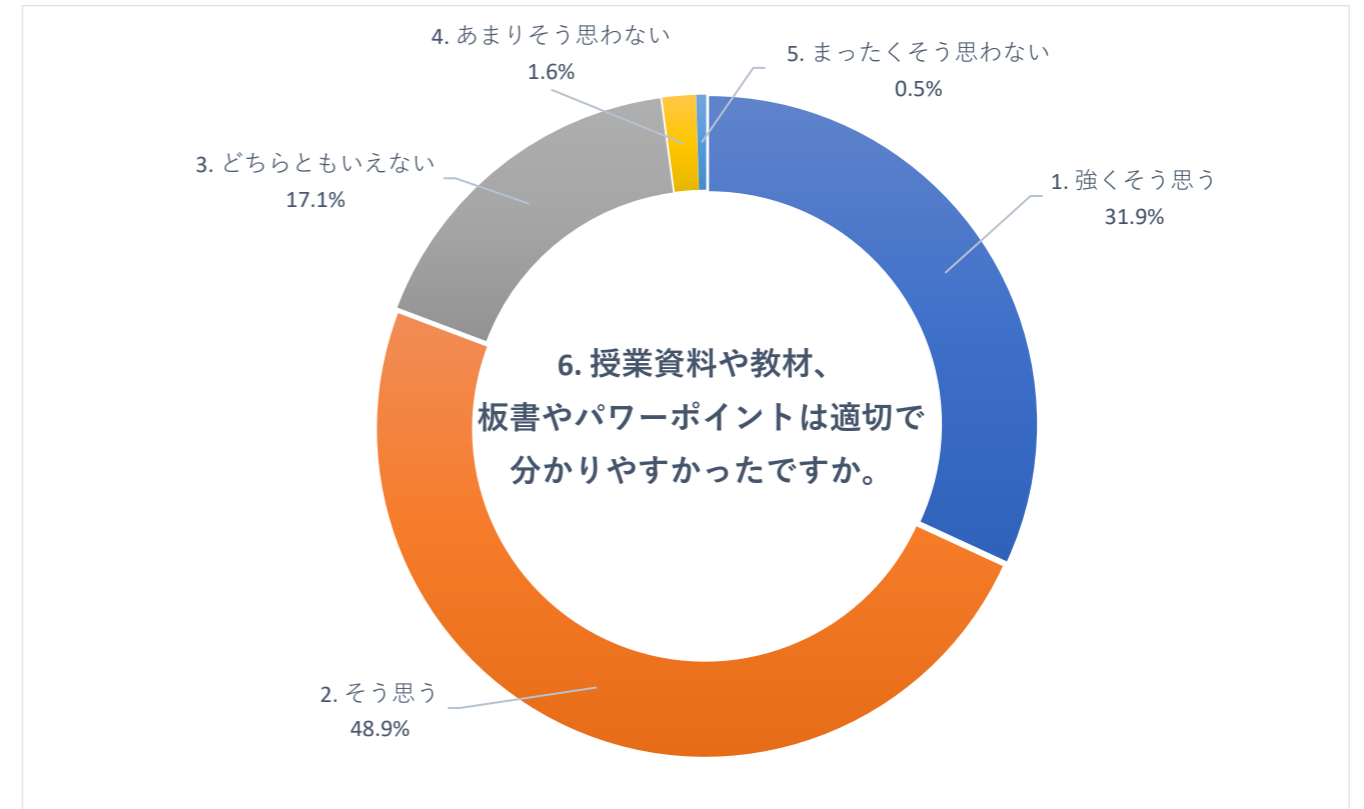

2020 年度 後期 授業評価アンケート (大学全体)

2020 年度 後期 授業評価アンケート (大学全体)

2020 年度 後期 授業評価アンケート (大学全体)

2020 年度 後期 授業評価アンケート (臨床検査学科)

2020 年度 後期 授業評価アンケート (臨床検査学科)

2020 年度 後期 授業評価アンケート (臨床検査学科)

2020 年度 後期 授業評価アンケート (放射線技術学科)

2020 年度 後期 授業評価アンケート (放射線技術学科)