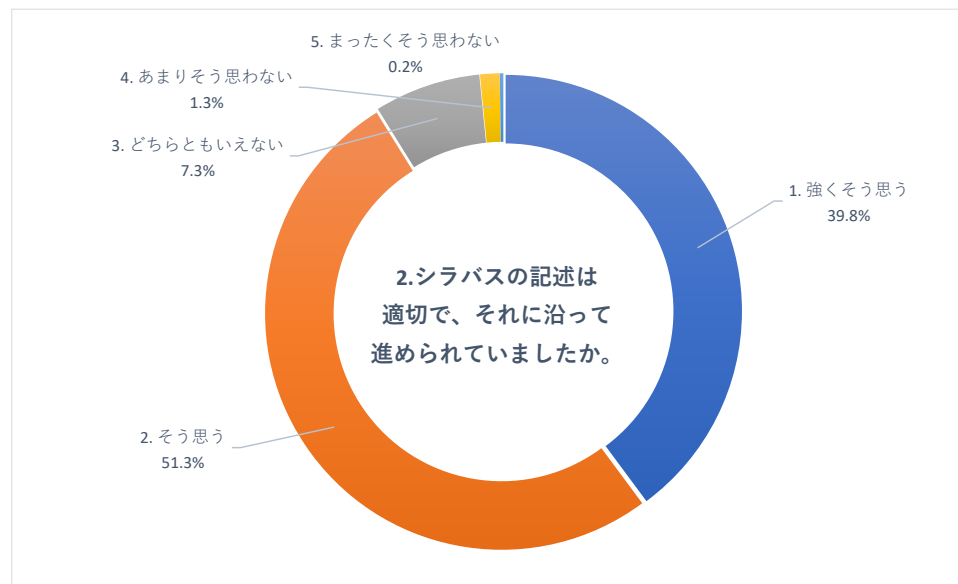

2020 年度 後期 授業評価アンケート (放射線技術学科)

2020 年度 後期 授業評価アンケート (保健科学部看護学科)

2020 年度 後期 授業評価アンケート (看護学部看護学科)

2020 年度 後期 授業評価アンケート (看護学部看護学科)

2020 年度 後期 授業評価アンケート (看護学部看護学科)

2020 年度 後期 授業評価アンケート (薬学部薬学科)

2020 年度 後期 授業評価アンケート (薬学部薬学科)