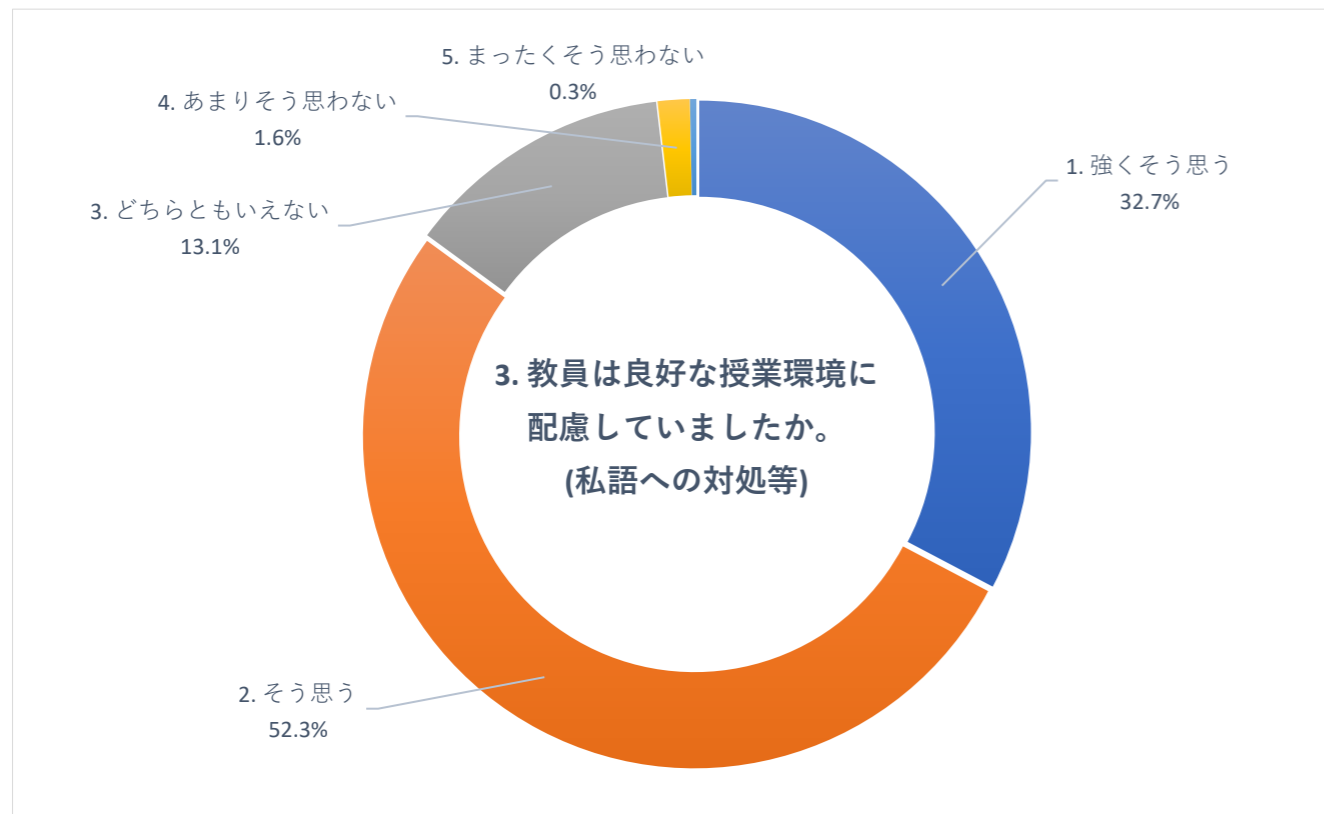

2020 年度 後期 授業評価アンケート (大学全体)

2020 年度 後期 授業評価アンケート (大学全体)

2020 年度 後期 授業評価アンケート (大学全体)

2020 年度 後期 授業評価アンケート (臨床検査学科)

2020 年度 後期 授業評価アンケート (臨床検査学科)

2020 年度 後期 授業評価アンケート (臨床検査学科)

2020 年度 後期 授業評価アンケート (放射線技術学科)

2020 年度 後期 授業評価アンケート (放射線技術学科)