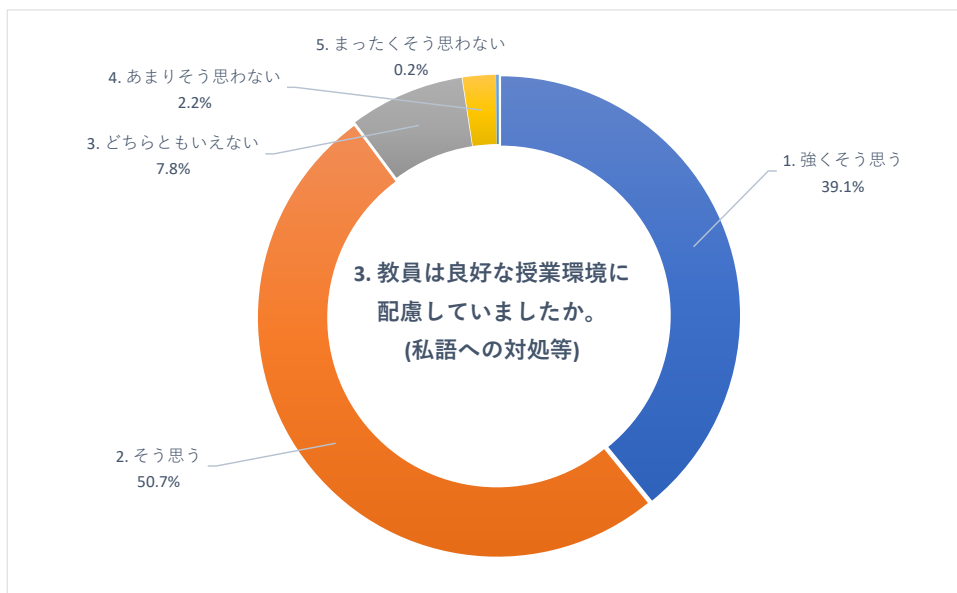

2020 年度 後期 授業評価アンケート (放射線技術学科)

2020 年度 後期 授業評価アンケート (保健科学部看護学科)

2020 年度 後期 授業評価アンケート (看護学部看護学科)

2020 年度 後期 授業評価アンケート (看護学部看護学科)

2020 年度 後期 授業評価アンケート (看護学部看護学科)

2020 年度 後期 授業評価アンケート (薬学部薬学科)

2020 年度 後期 授業評価アンケート (薬学部薬学科)