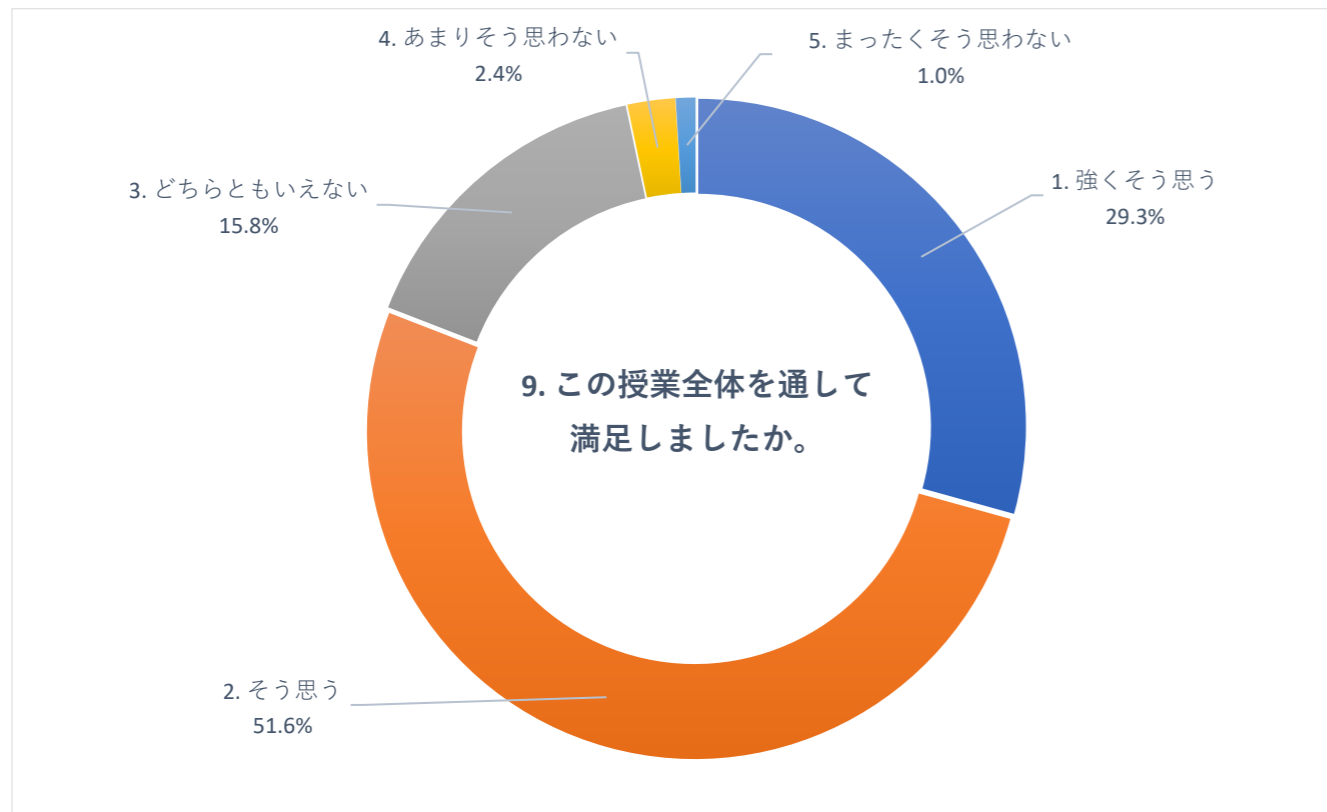

2020 年度 後期 授業評価アンケート (放射線技術学科)