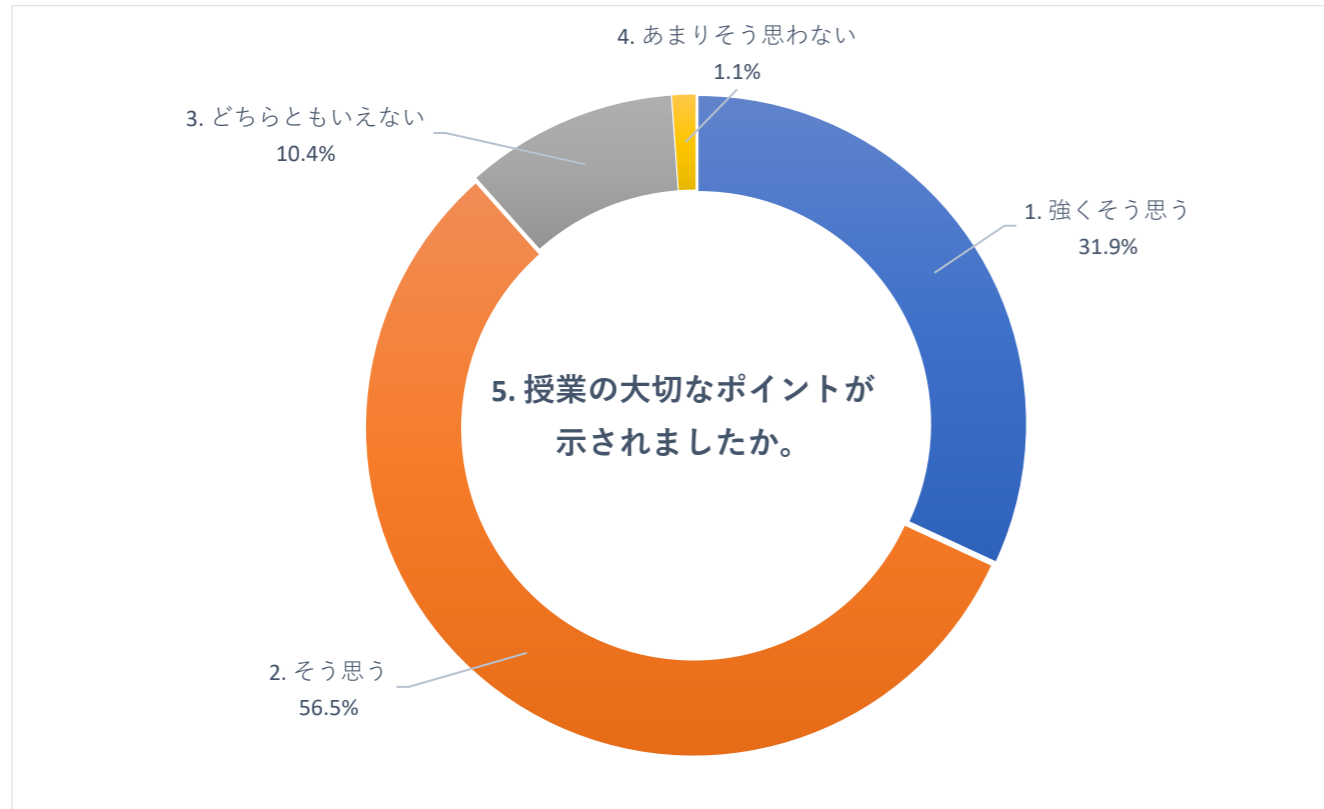

2020 年度 後期 授業評価アンケート (放射線技術学科)

2020 年度 後期 授業評価アンケート (保健科学部看護学科)

2020 年度 後期 授業評価アンケート (看護学部看護学科)

2020 年度 後期 授業評価アンケート (看護学部看護学科)

2020 年度 後期 授業評価アンケート (看護学部看護学科)

2020 年度 後期 授業評価アンケート (薬学部薬学科)

2020 年度 後期 授業評価アンケート (薬学部薬学科)