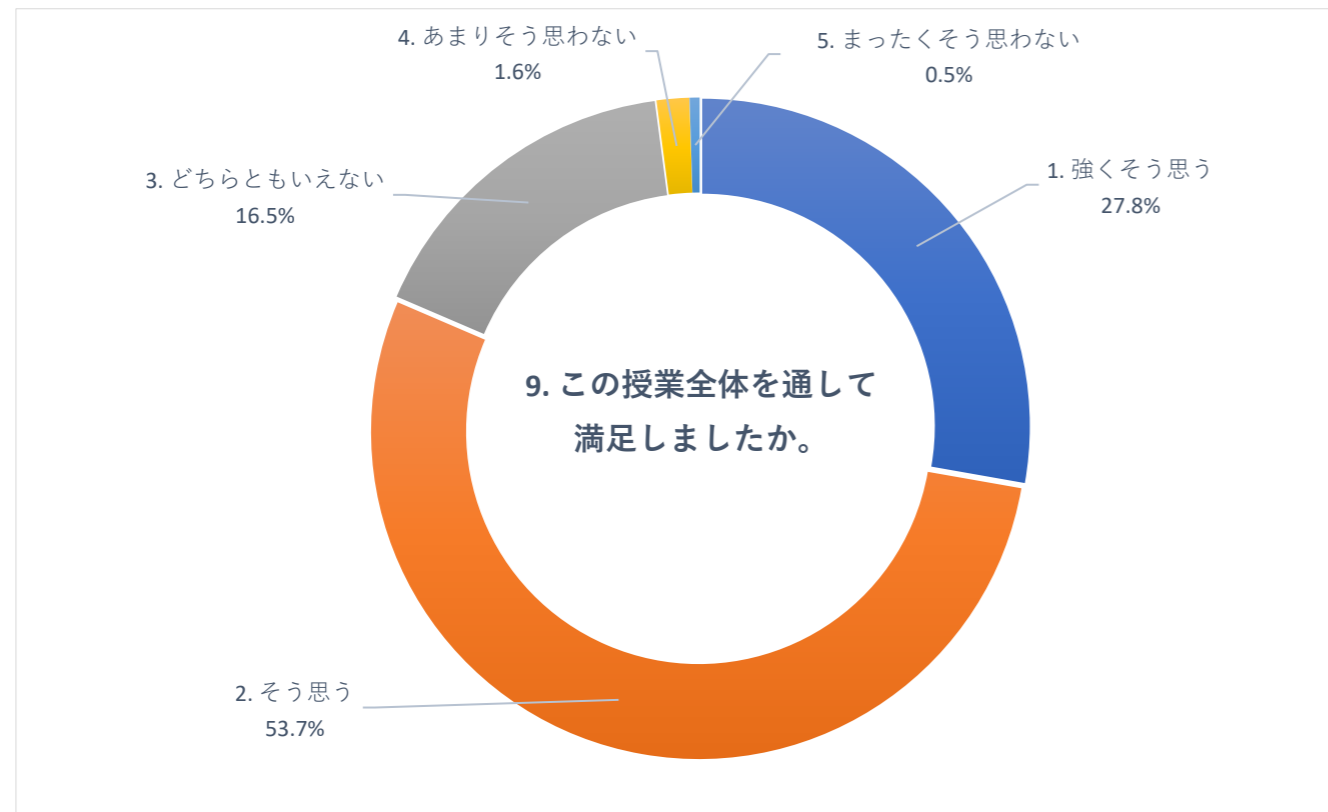

2020 年度 後期 授業評価アンケート (大学全体)

2020 年度 後期 授業評価アンケート (大学全体)

2020 年度 後期 授業評価アンケート (大学全体)

2020 年度 後期 授業評価アンケート (臨床検査学科)

2020 年度 後期 授業評価アンケート (臨床検査学科)

2020 年度 後期 授業評価アンケート (臨床検査学科)

2020 年度 後期 授業評価アンケート (放射線技術学科)

2020 年度 後期 授業評価アンケート (放射線技術学科)