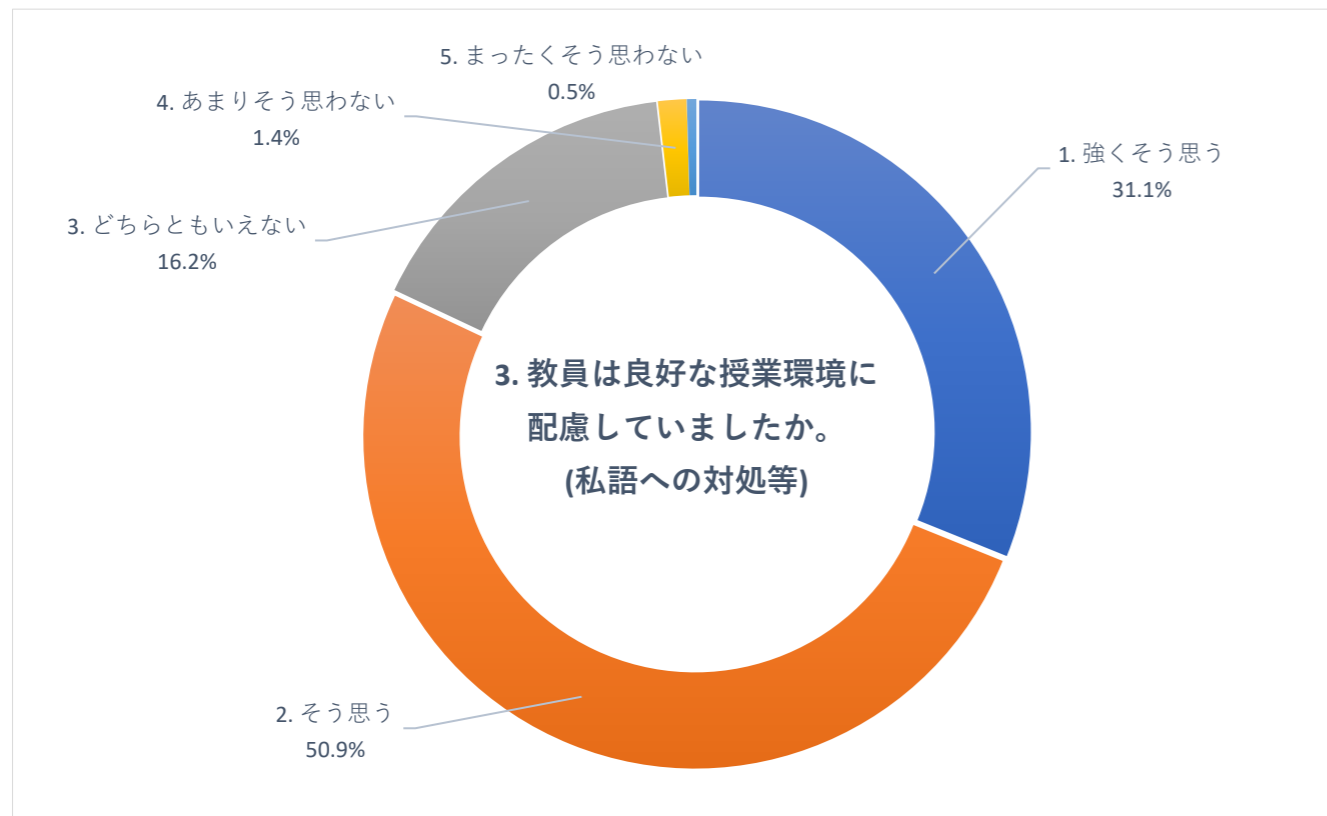

2020 年度 後期 授業評価アンケート (大学全体)

2020 年度 後期 授業評価アンケート (大学全体)

2020 年度 後期 授業評価アンケート (大学全体)

2020 年度 後期 授業評価アンケート (臨床検査学科)

2020 年度 後期 授業評価アンケート (臨床検査学科)

2020 年度 後期 授業評価アンケート (臨床検査学科)

2020 年度 後期 授業評価アンケート (放射線技術学科)

2020 年度 後期 授業評価アンケート (放射線技術学科)