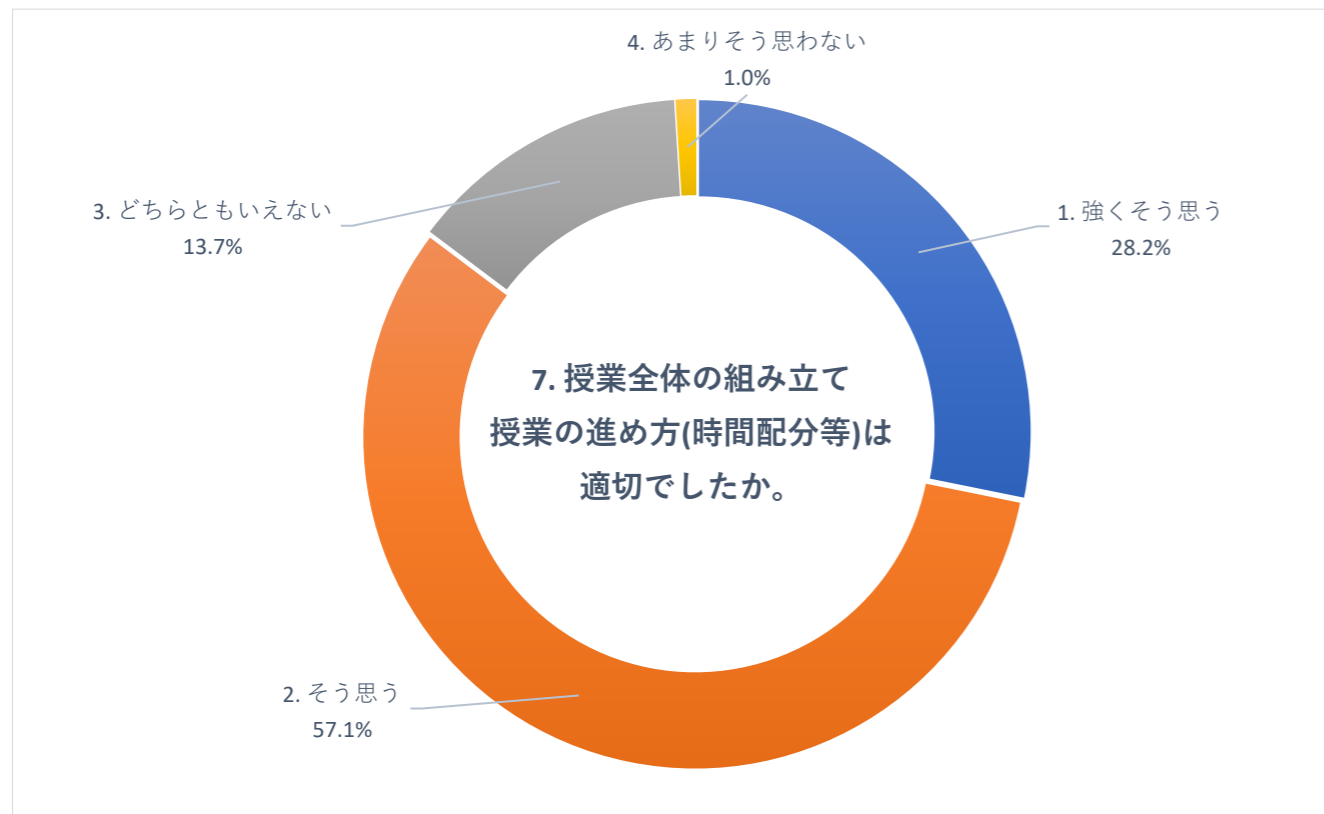

2020 年度 後期 授業評価アンケート (放射線技術学科)

2020 年度 後期 授業評価アンケート (保健科学部看護学科)

2020 年度 後期 授業評価アンケート (看護学部看護学科)

2020 年度 後期 授業評価アンケート (看護学部看護学科)

2020 年度 後期 授業評価アンケート (看護学部看護学科)

2020 年度 後期 授業評価アンケート (薬学部薬学科)

2020 年度 後期 授業評価アンケート (薬学部薬学科)