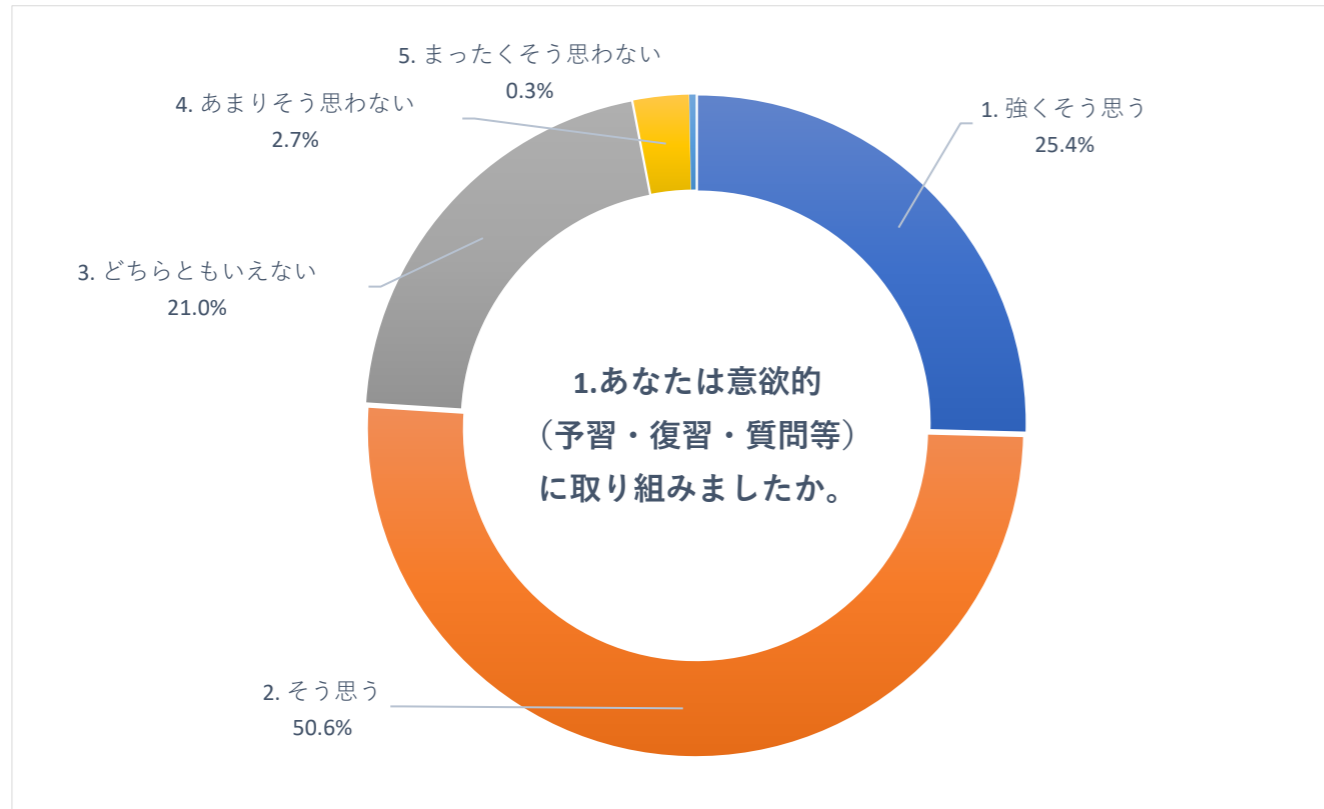

2020 年度 後期 授業評価アンケート (大学全体)

2020 年度 後期 授業評価アンケート (大学全体)

2020 年度 後期 授業評価アンケート (大学全体)

2020 年度 後期 授業評価アンケート (臨床検査学科)

2020 年度 後期 授業評価アンケート (臨床検査学科)

2020 年度 後期 授業評価アンケート (臨床検査学科)

2020 年度 後期 授業評価アンケート (放射線技術学科)

2020 年度 後期 授業評価アンケート (放射線技術学科)