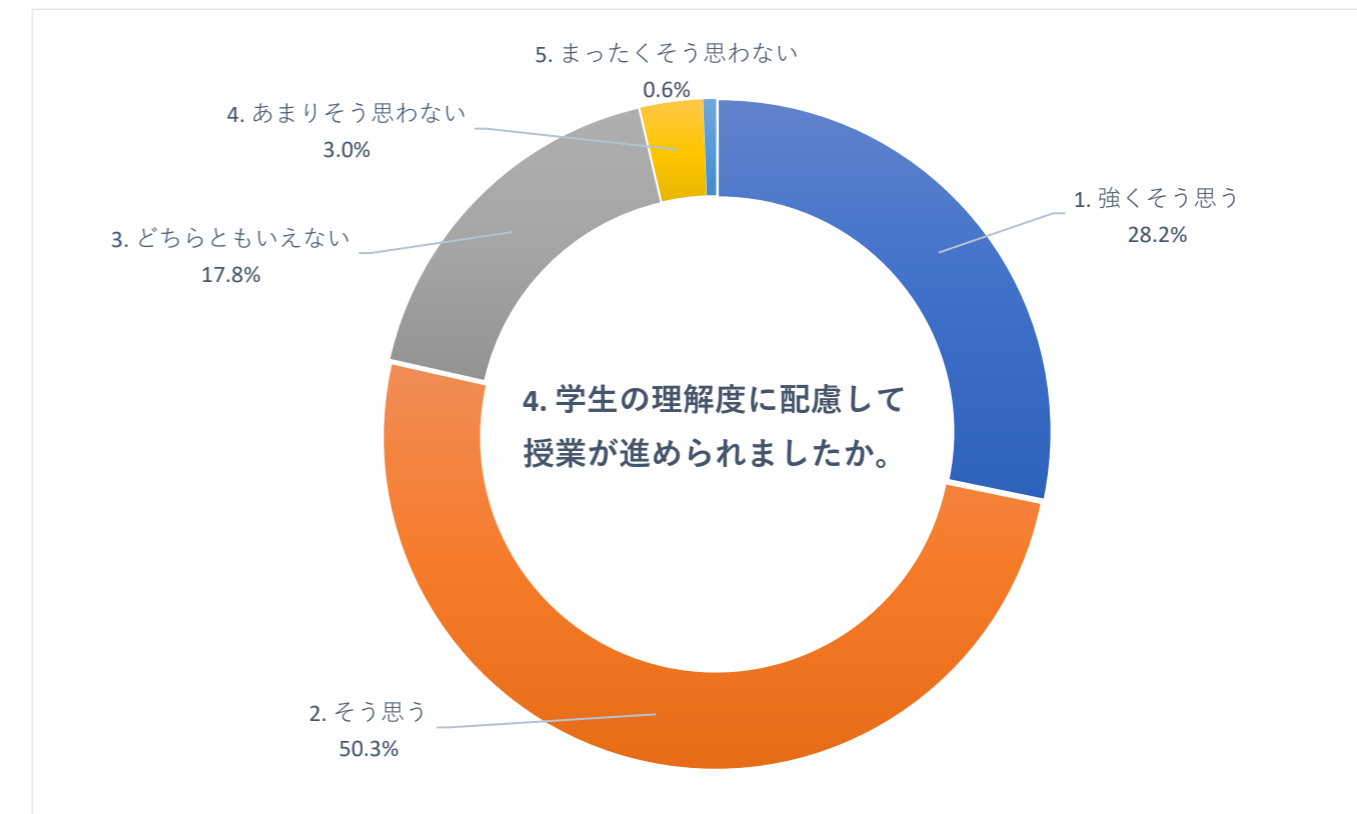

2020 年度 後期 授業評価アンケート (大学全体)

2020 年度 後期 授業評価アンケート (大学全体)

2020 年度 後期 授業評価アンケート (大学全体)

2020 年度 後期 授業評価アンケート (臨床検査学科)

2020 年度 後期 授業評価アンケート (臨床検査学科)

2020 年度 後期 授業評価アンケート (臨床検査学科)

2020 年度 後期 授業評価アンケート (放射線技術学科)

2020 年度 後期 授業評価アンケート (放射線技術学科)