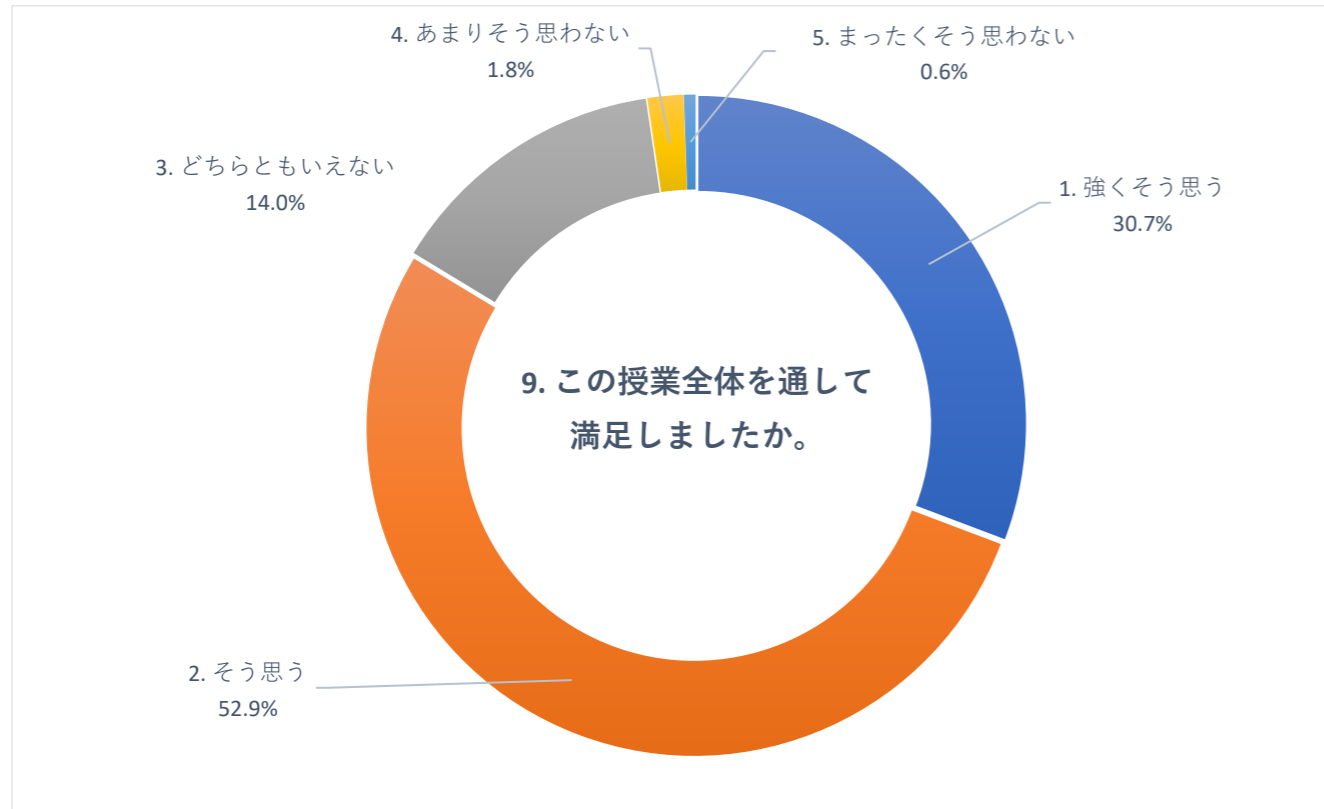

2020 年度 後期 授業評価アンケート (大学全体)

2020 年度 後期 授業評価アンケート (大学全体)

2020 年度 後期 授業評価アンケート (大学全体)

2020 年度 後期 授業評価アンケート (臨床検査学科)

2020 年度 後期 授業評価アンケート (臨床検査学科)

2020 年度 後期 授業評価アンケート (臨床検査学科)

2020 年度 後期 授業評価アンケート (放射線技術学科)

2020 年度 後期 授業評価アンケート (放射線技術学科)