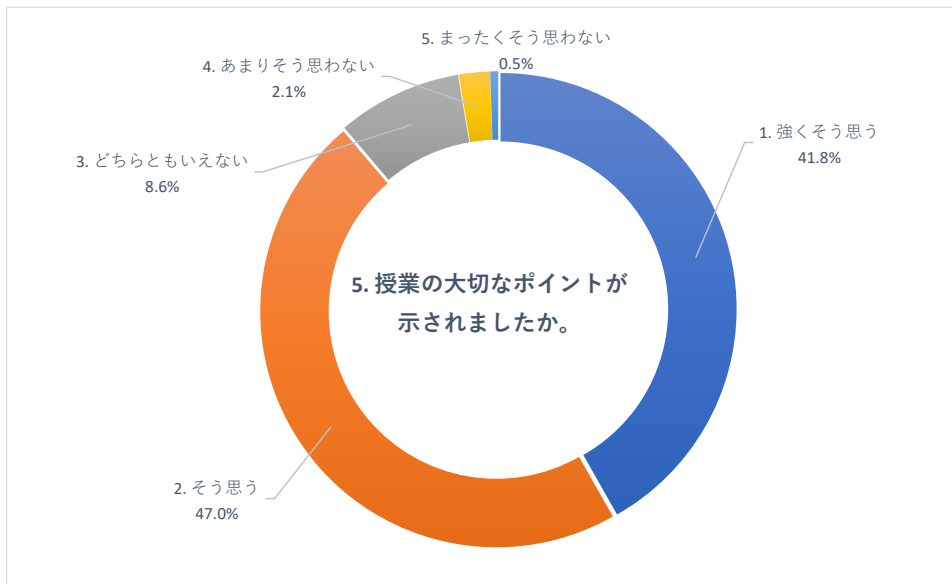

2020 年度 後期 授業評価アンケート (放射線技術学科)

2020 年度 後期 授業評価アンケート (保健科学部看護学科)

2020 年度 後期 授業評価アンケート (看護学部看護学科)

2020 年度 後期 授業評価アンケート (看護学部看護学科)

2020 年度 後期 授業評価アンケート (看護学部看護学科)

2020 年度 後期 授業評価アンケート (薬学部薬学科)

2020 年度 後期 授業評価アンケート (薬学部薬学科)