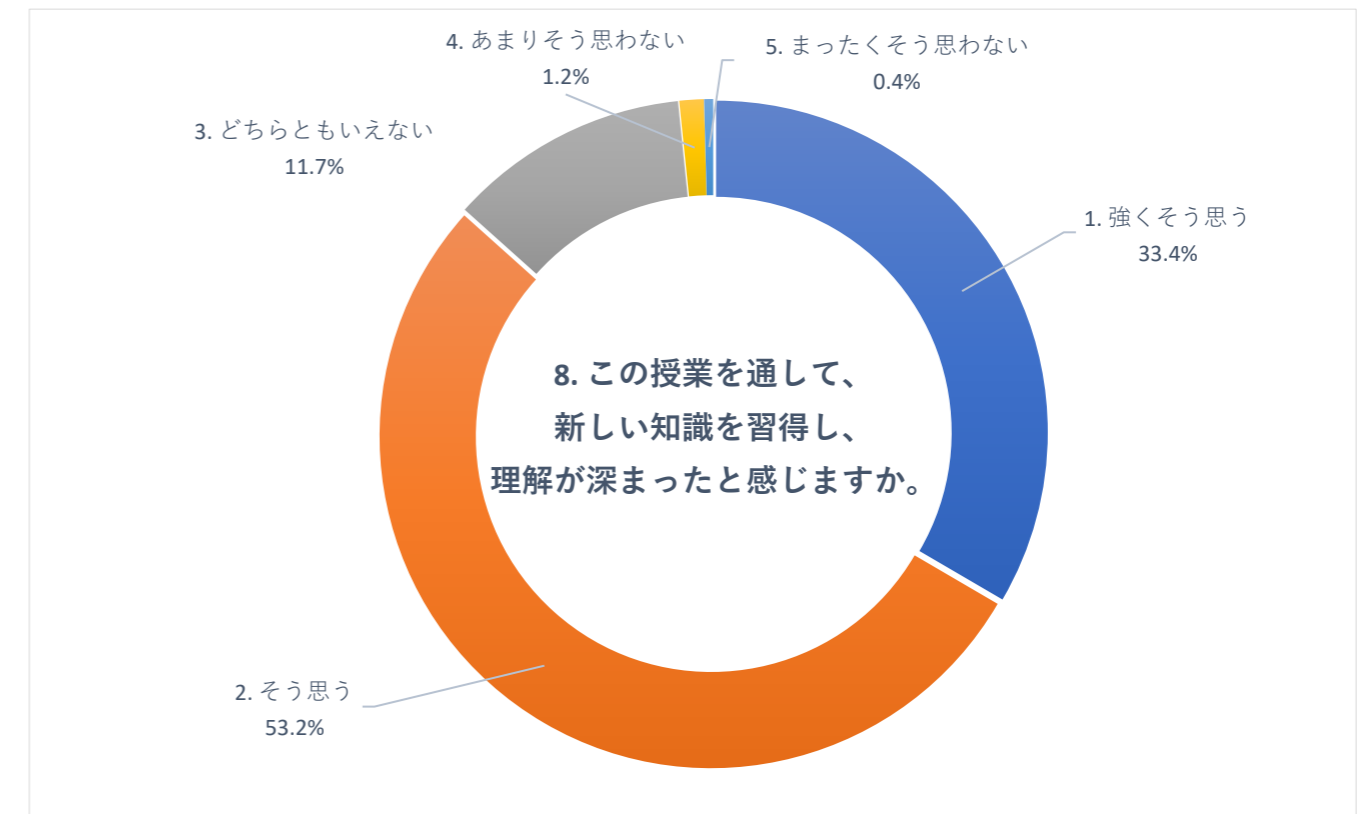

2020 年度 後期 授業評価アンケート (大学全体)

2020 年度 後期 授業評価アンケート (大学全体)

2020 年度 後期 授業評価アンケート (大学全体)

2020 年度 後期 授業評価アンケート (臨床検査学科)

2020 年度 後期 授業評価アンケート (臨床検査学科)

2020 年度 後期 授業評価アンケート (臨床検査学科)

2020 年度 後期 授業評価アンケート (放射線技術学科)

2020 年度 後期 授業評価アンケート (放射線技術学科)