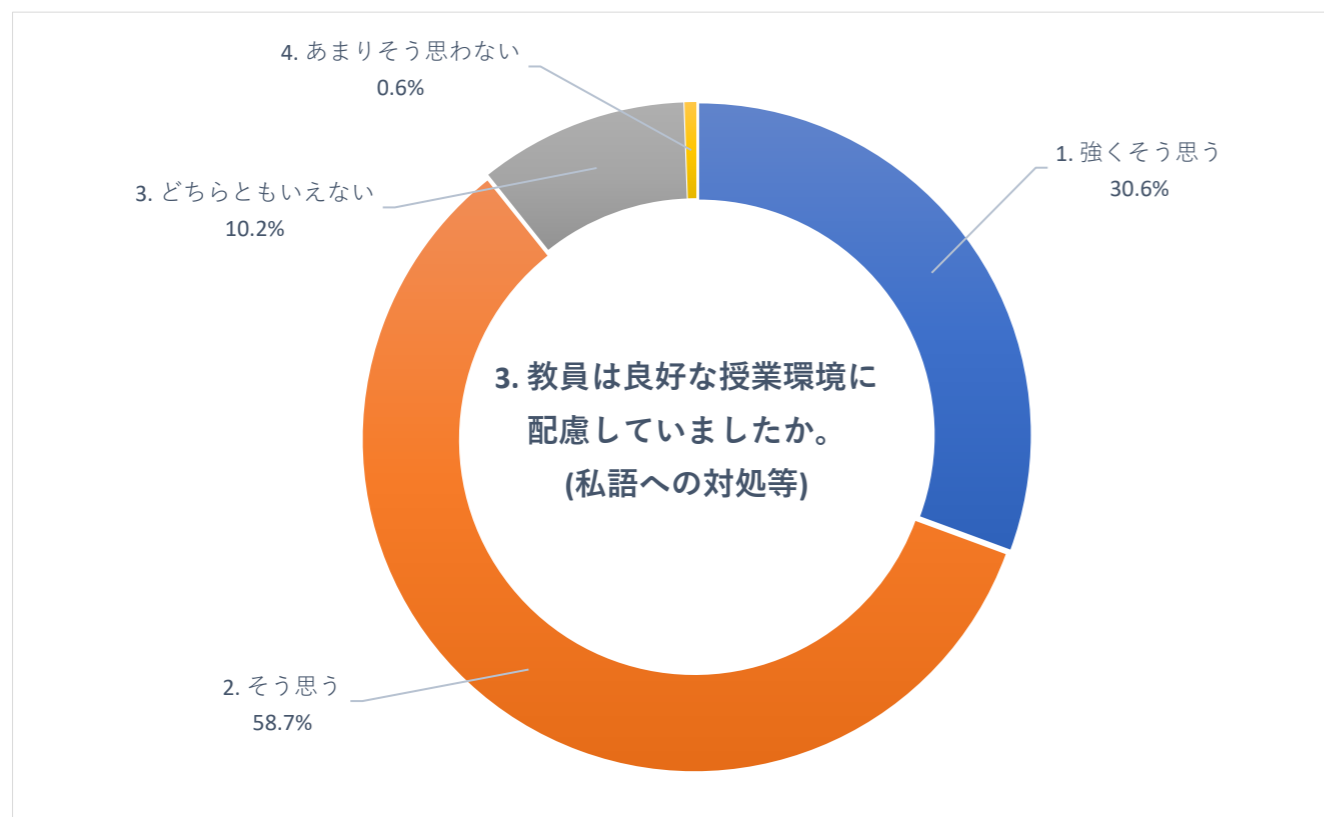

2020 年度 後期 授業評価アンケート (放射線技術学科)

2020 年度 後期 授業評価アンケート (保健科学部看護学科)

2020 年度 後期 授業評価アンケート (看護学部看護学科)

2020 年度 後期 授業評価アンケート (看護学部看護学科)

2020 年度 後期 授業評価アンケート (看護学部看護学科)

2020 年度 後期 授業評価アンケート (薬学部薬学科)

2020 年度 後期 授業評価アンケート (薬学部薬学科)