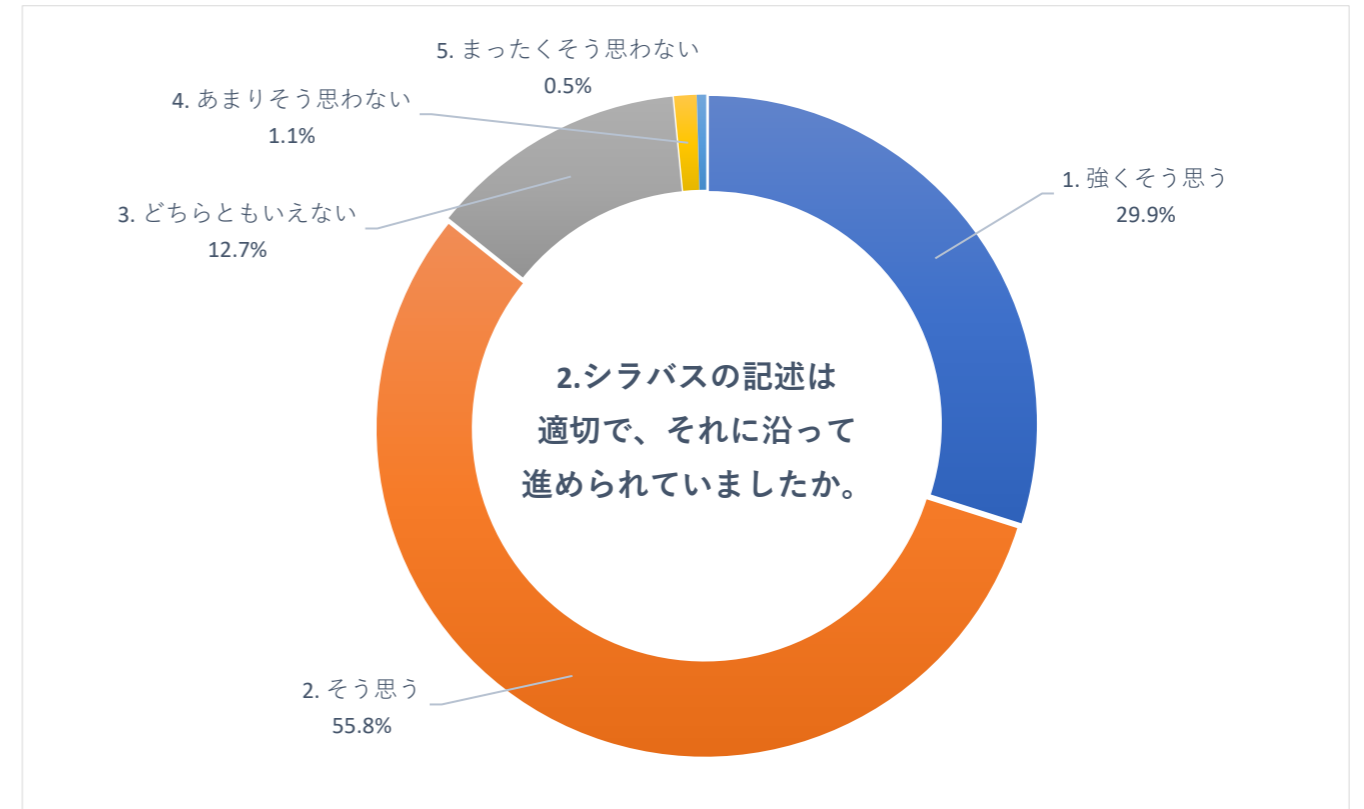

2020 年度 後期 授業評価アンケート (大学全体)

2020 年度 後期 授業評価アンケート (大学全体)

2020 年度 後期 授業評価アンケート (大学全体)

2020 年度 後期 授業評価アンケート (臨床検査学科)

2020 年度 後期 授業評価アンケート (臨床検査学科)

2020 年度 後期 授業評価アンケート (臨床検査学科)

2020 年度 後期 授業評価アンケート (放射線技術学科)

2020 年度 後期 授業評価アンケート (放射線技術学科)