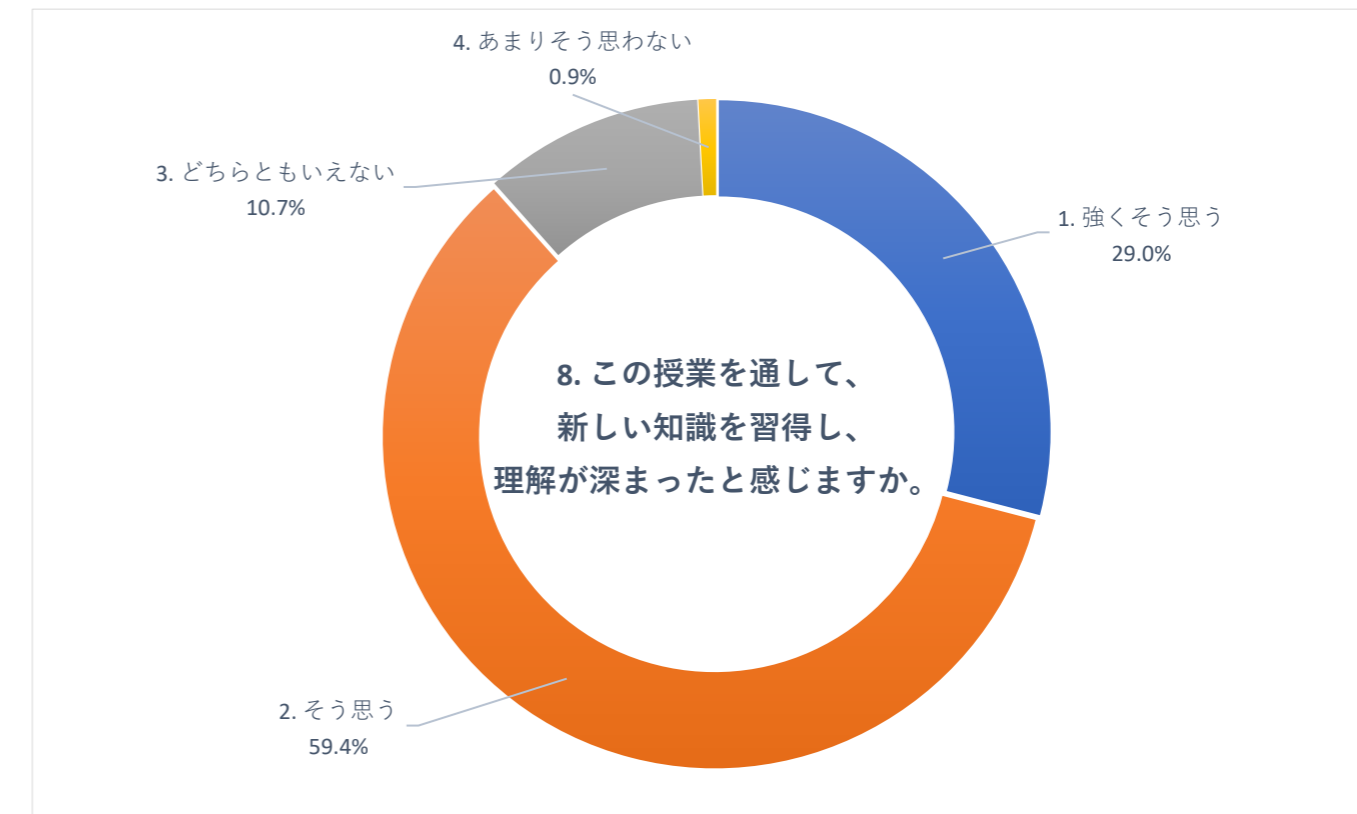

2020 年度 後期 授業評価アンケート (放射線技術学科)

2020 年度 後期 授業評価アンケート (保健科学部看護学科)

2020 年度 後期 授業評価アンケート (看護学部看護学科)

2020 年度 後期 授業評価アンケート (看護学部看護学科)

2020 年度 後期 授業評価アンケート (看護学部看護学科)

2020 年度 後期 授業評価アンケート (薬学部薬学科)

2020 年度 後期 授業評価アンケート (薬学部薬学科)