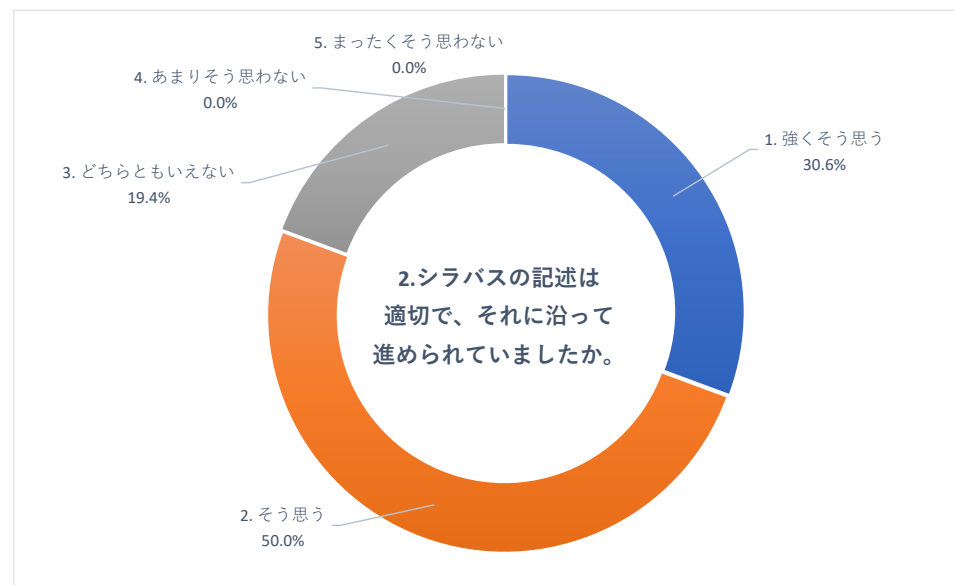

2020 年度 後期 授業評価アンケート (保健科学部看護学科)