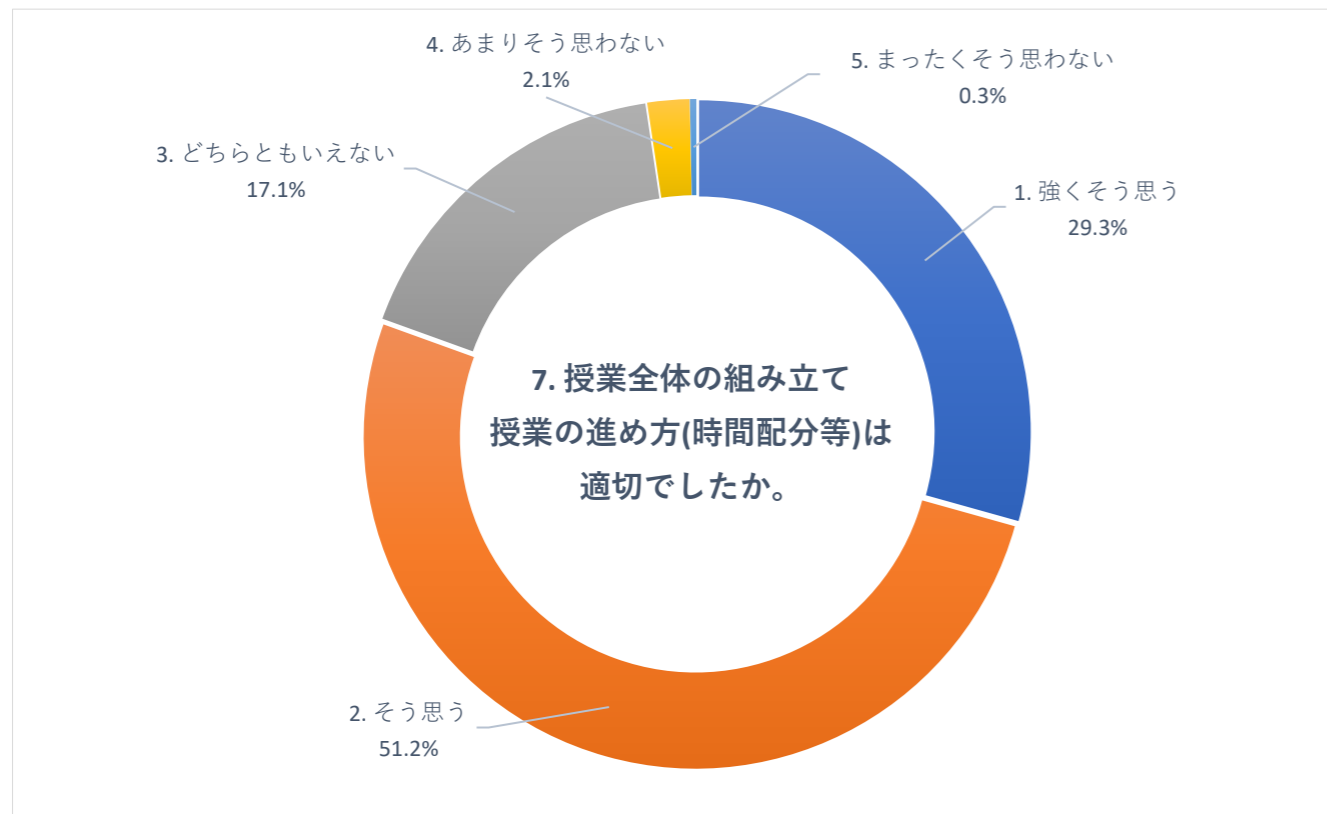

2020 年度 後期 授業評価アンケート (大学全体)

2020 年度 後期 授業評価アンケート (大学全体)

2020 年度 後期 授業評価アンケート (大学全体)

2020 年度 後期 授業評価アンケート (臨床検査学科)

2020 年度 後期 授業評価アンケート (臨床検査学科)

2020 年度 後期 授業評価アンケート (臨床検査学科)

2020 年度 後期 授業評価アンケート (放射線技術学科)

2020 年度 後期 授業評価アンケート (放射線技術学科)