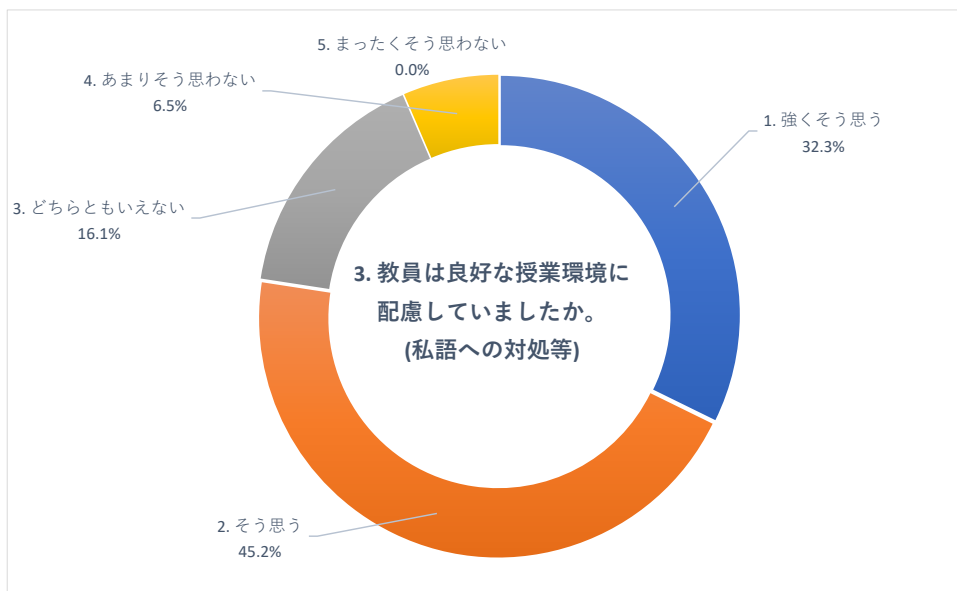

2020 年度 後期 授業評価アンケート (保健科学部看護学科)