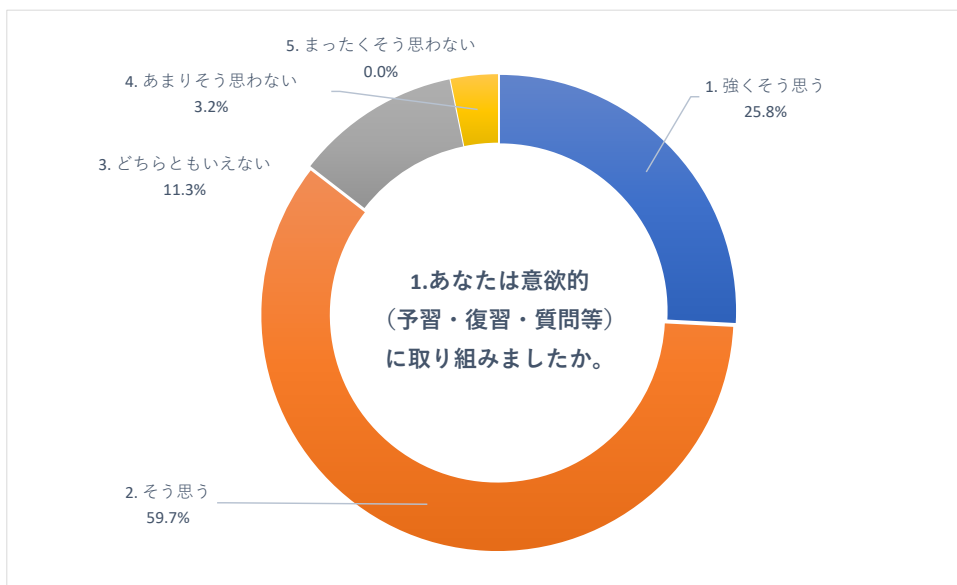

2020 年度 後期 授業評価アンケート (保健科学部看護学科)