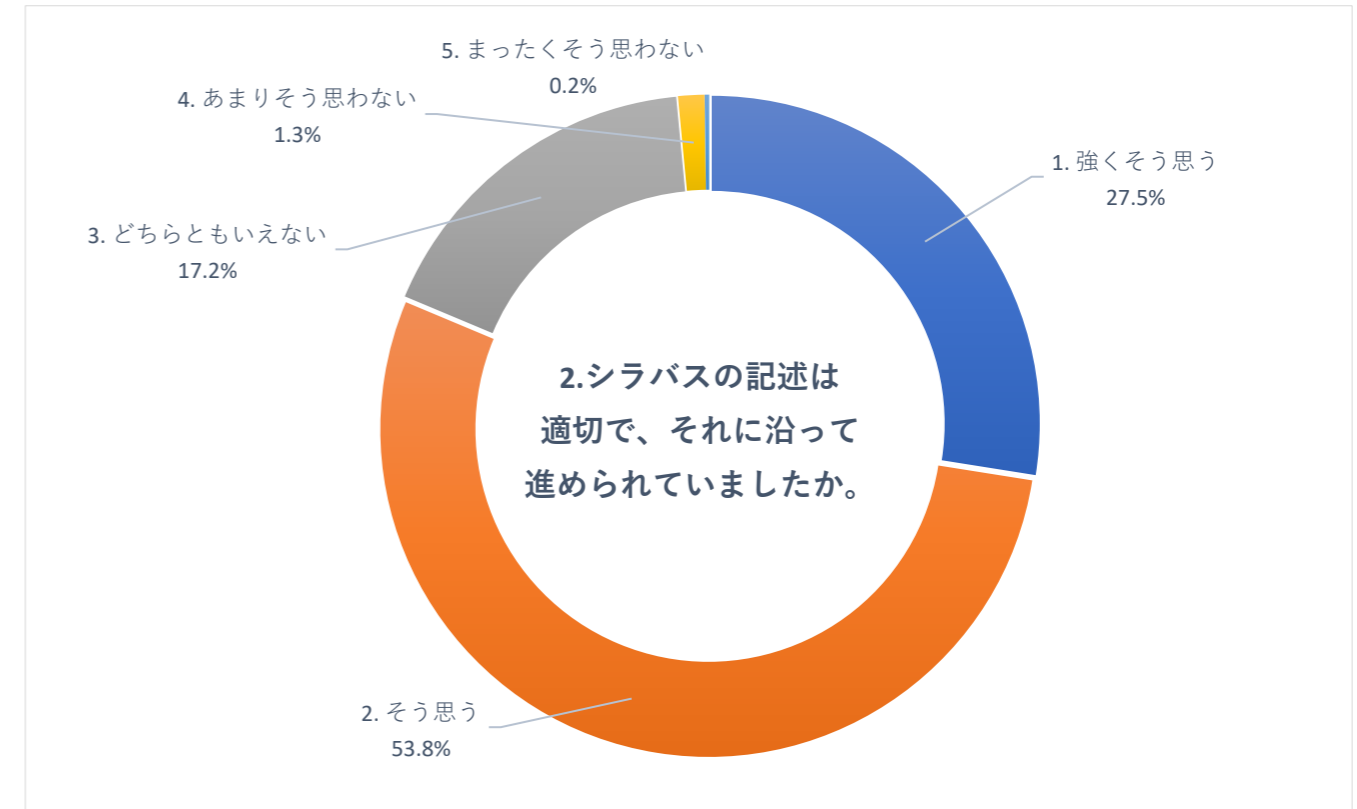

2020 年度 後期 授業評価アンケート (大学全体)

2020 年度 後期 授業評価アンケート (大学全体)

2020 年度 後期 授業評価アンケート (大学全体)

2020 年度 後期 授業評価アンケート (臨床検査学科)

2020 年度 後期 授業評価アンケート (臨床検査学科)

2020 年度 後期 授業評価アンケート (臨床検査学科)

2020 年度 後期 授業評価アンケート (放射線技術学科)

2020 年度 後期 授業評価アンケート (放射線技術学科)