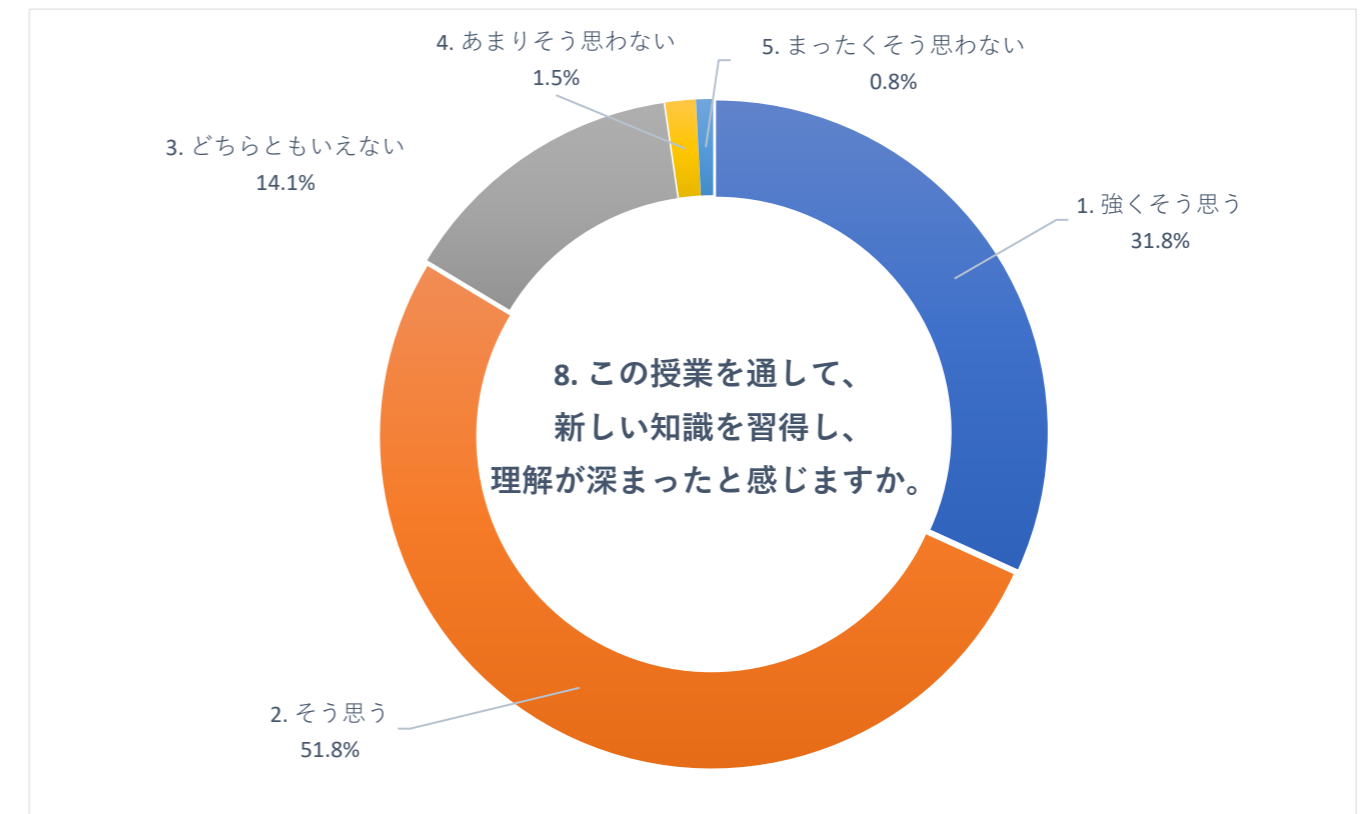

2020 年度 後期 授業評価アンケート (大学全体)

2020 年度 後期 授業評価アンケート (大学全体)

2020 年度 後期 授業評価アンケート (大学全体)

2020 年度 後期 授業評価アンケート (臨床検査学科)

2020 年度 後期 授業評価アンケート (臨床検査学科)

2020 年度 後期 授業評価アンケート (臨床検査学科)

2020 年度 後期 授業評価アンケート (放射線技術学科)

2020 年度 後期 授業評価アンケート (放射線技術学科)