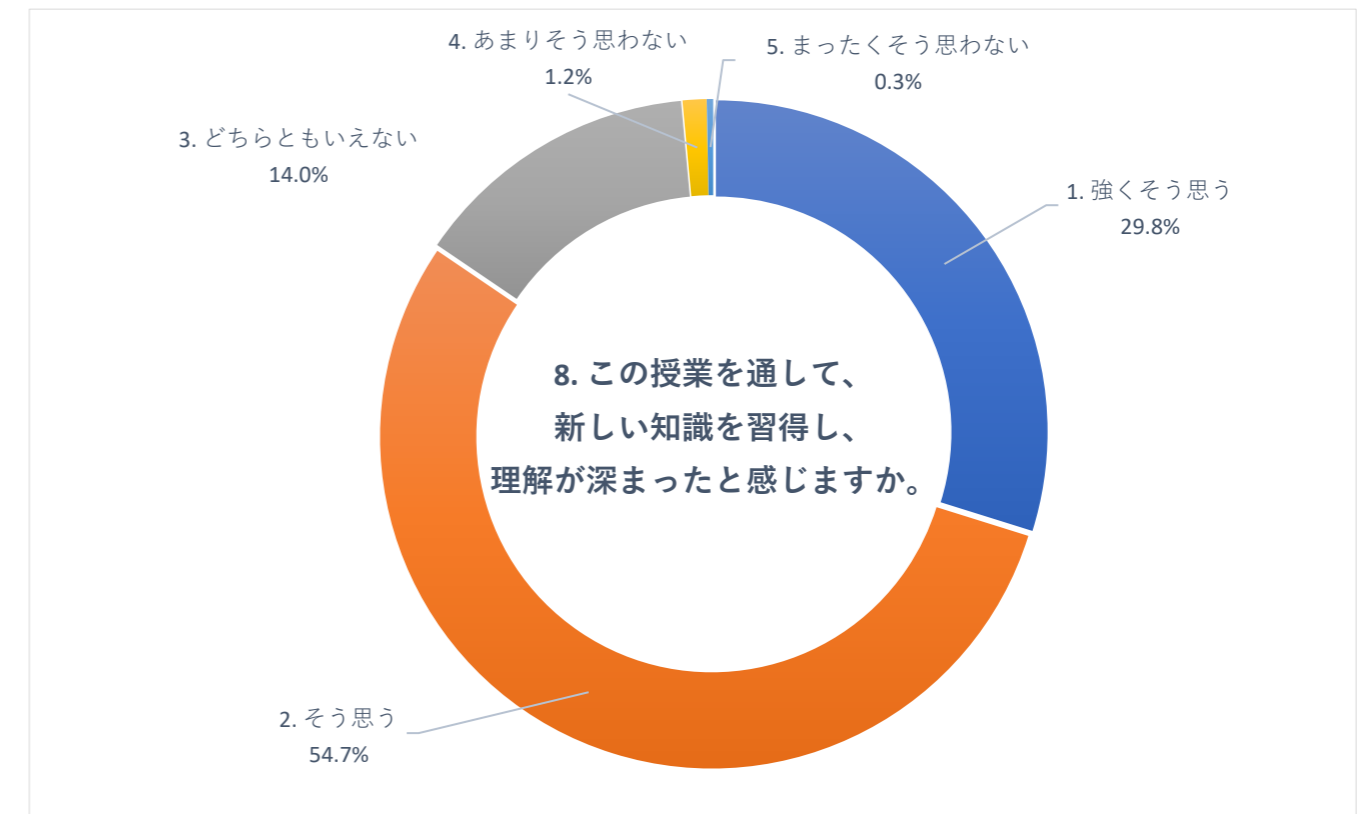

2020 年度 後期 授業評価アンケート (大学全体)

2020 年度 後期 授業評価アンケート (大学全体)

2020 年度 後期 授業評価アンケート (大学全体)

2020 年度 後期 授業評価アンケート (臨床検査学科)

2020 年度 後期 授業評価アンケート (臨床検査学科)

2020 年度 後期 授業評価アンケート (臨床検査学科)

2020 年度 後期 授業評価アンケート (放射線技術学科)

2020 年度 後期 授業評価アンケート (放射線技術学科)