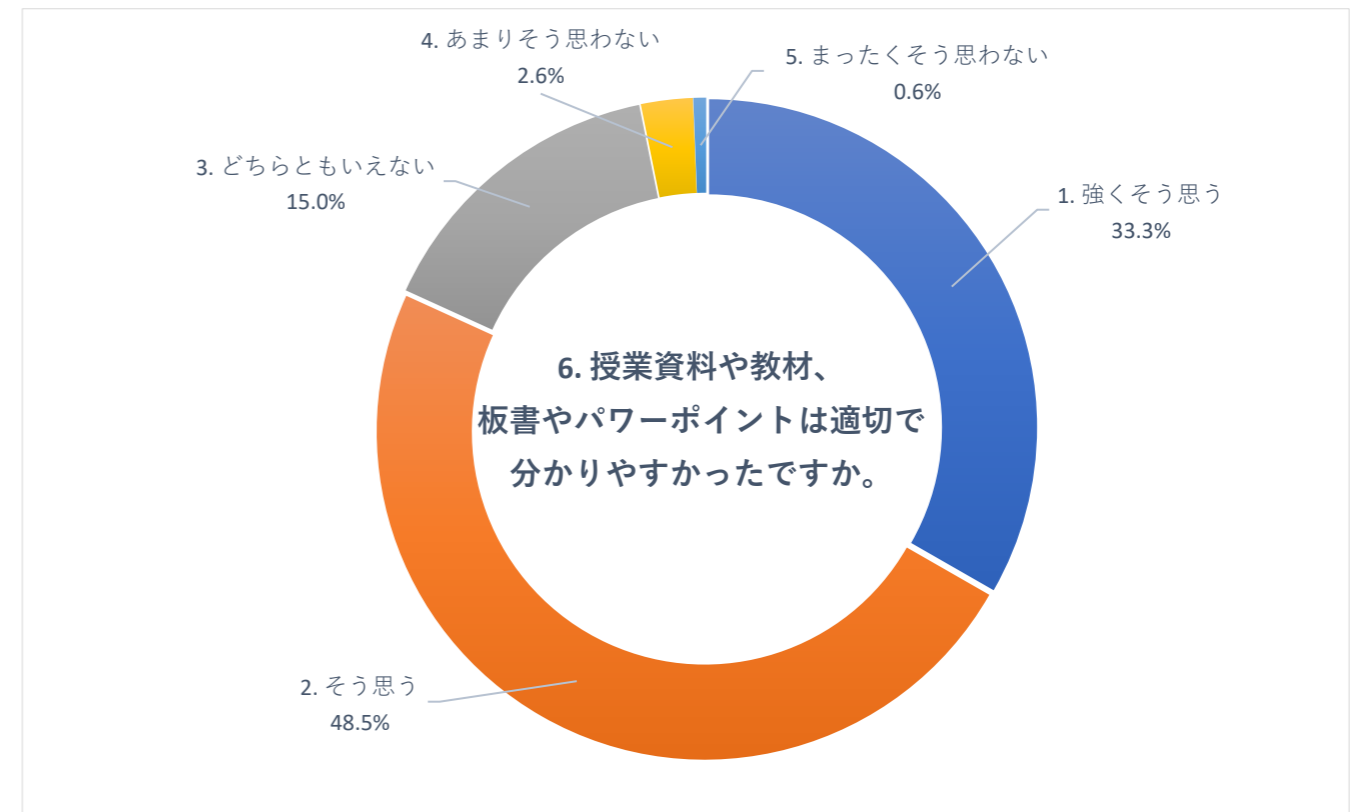

2020 年度 後期 授業評価アンケート (大学全体)

2020 年度 後期 授業評価アンケート (大学全体)

2020 年度 後期 授業評価アンケート (大学全体)

2020 年度 後期 授業評価アンケート (臨床検査学科)

2020 年度 後期 授業評価アンケート (臨床検査学科)

2020 年度 後期 授業評価アンケート (臨床検査学科)

2020 年度 後期 授業評価アンケート (放射線技術学科)

2020 年度 後期 授業評価アンケート (放射線技術学科)