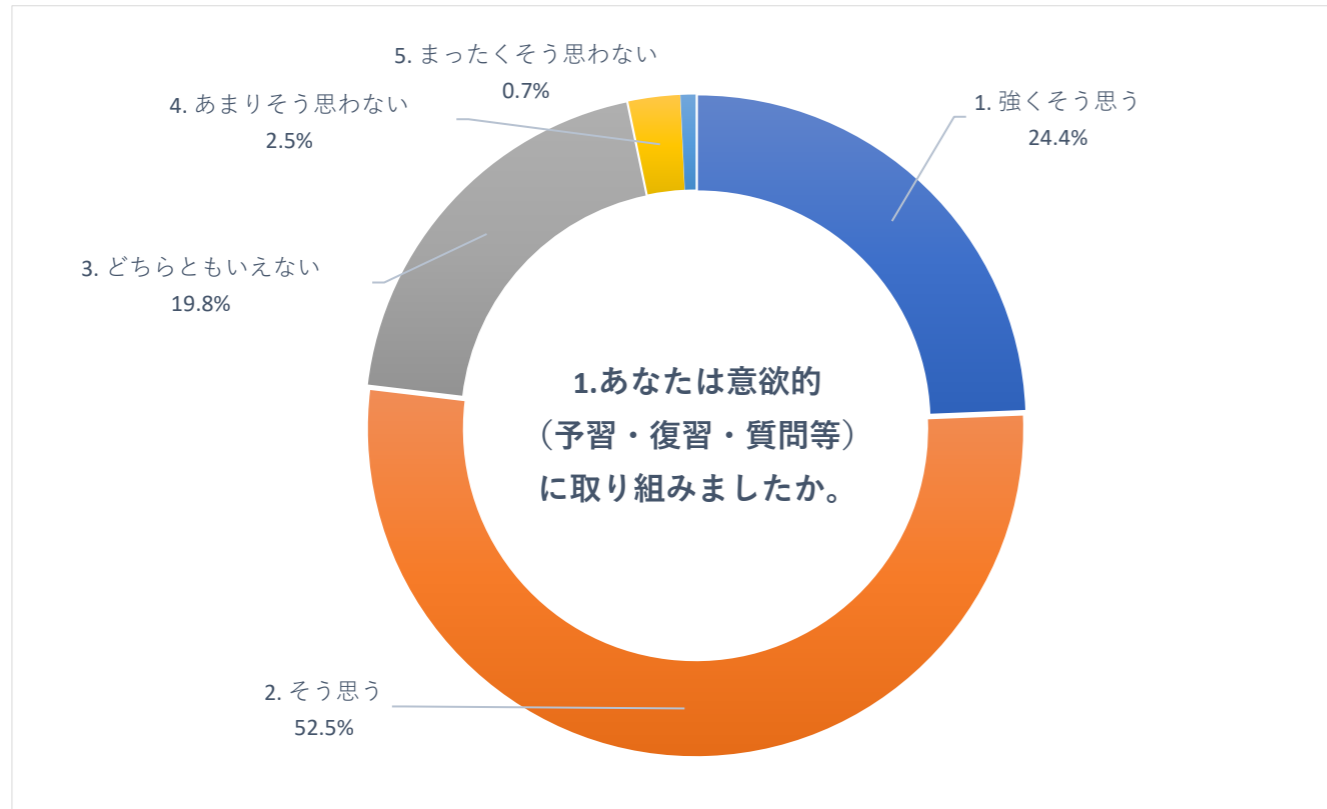

2020 年度 後期 授業評価アンケート (大学全体)

2020 年度 後期 授業評価アンケート (大学全体)

2020 年度 後期 授業評価アンケート (大学全体)

2020 年度 後期 授業評価アンケート (臨床検査学科)

2020 年度 後期 授業評価アンケート (臨床検査学科)

2020 年度 後期 授業評価アンケート (臨床検査学科)

2020 年度 後期 授業評価アンケート (放射線技術学科)

2020 年度 後期 授業評価アンケート (放射線技術学科)