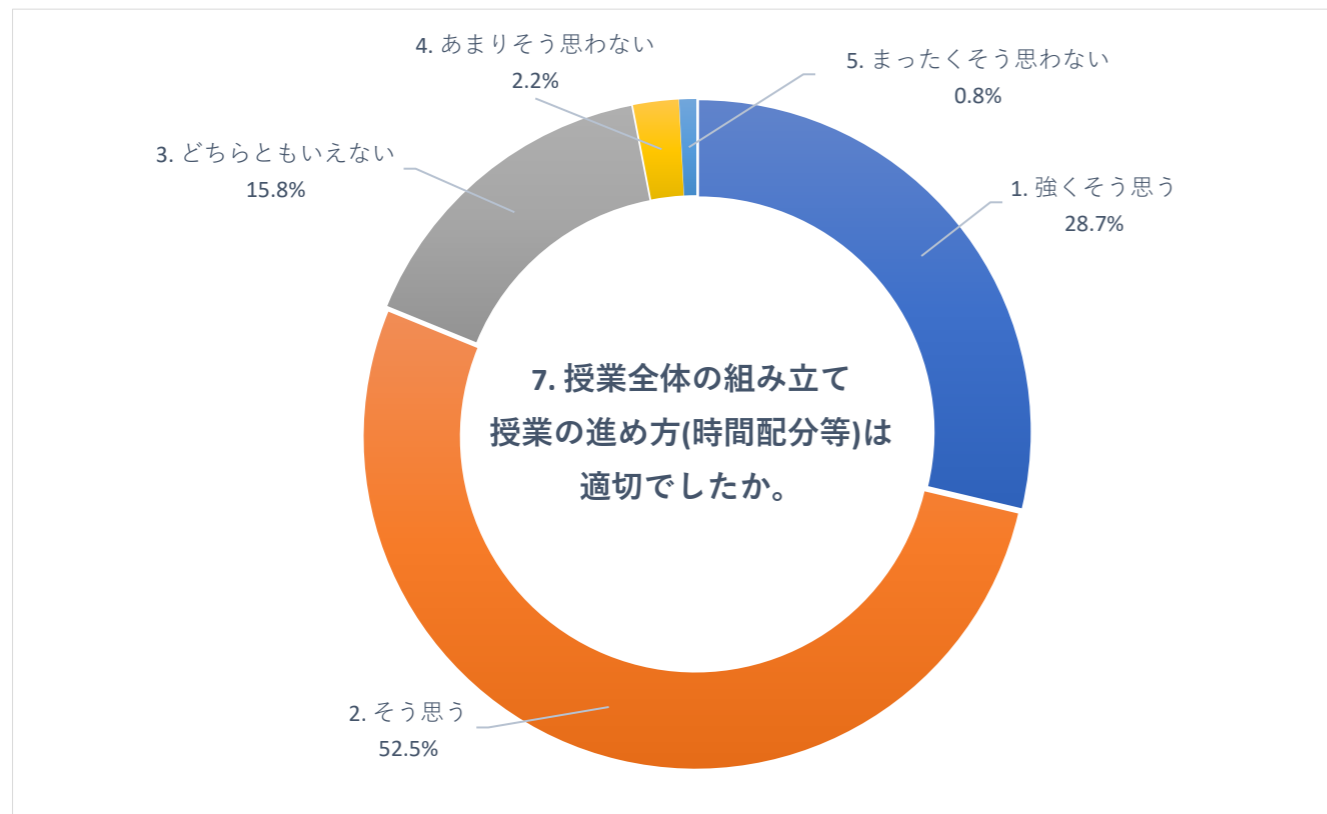

2020 年度 後期 授業評価アンケート (大学全体)

2020 年度 後期 授業評価アンケート (大学全体)

2020 年度 後期 授業評価アンケート (大学全体)

2020 年度 後期 授業評価アンケート (臨床検査学科)

2020 年度 後期 授業評価アンケート (臨床検査学科)

2020 年度 後期 授業評価アンケート (臨床検査学科)

2020 年度 後期 授業評価アンケート (放射線技術学科)

2020 年度 後期 授業評価アンケート (放射線技術学科)