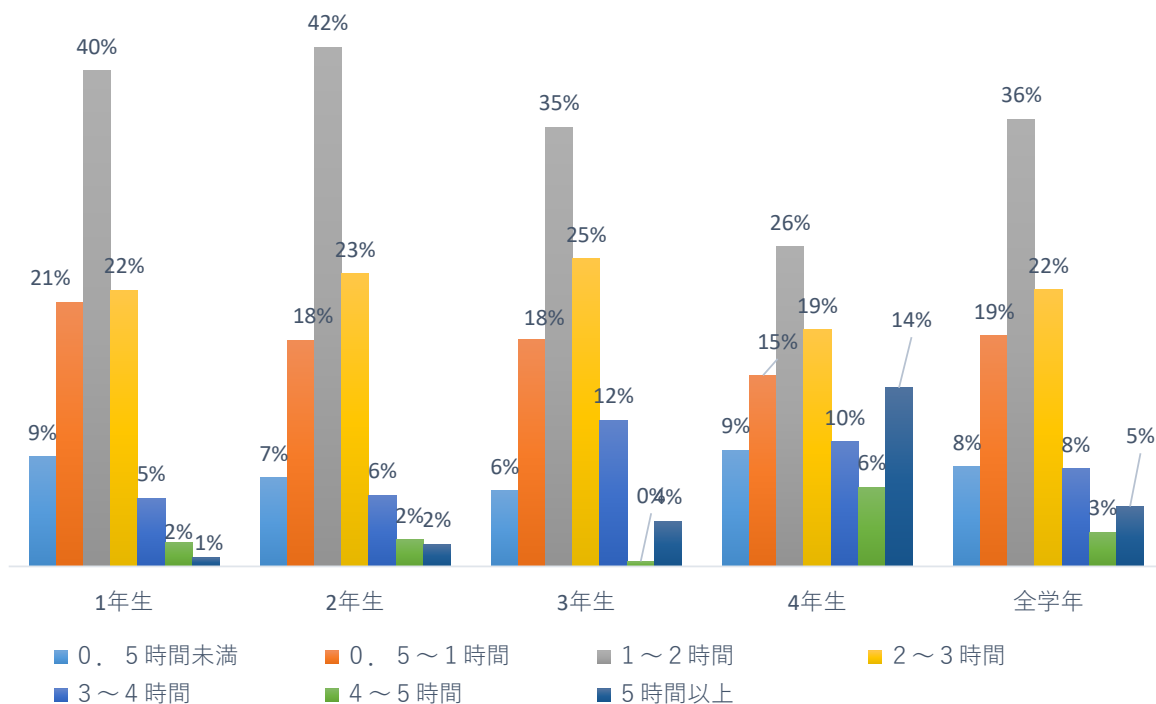

授業時間以外の学修時間アンケート調査結果

2023年度

	0.5時間未満	0.5～1時間	1～2時間	2～3時間	3～4時間	4～5時間	5時間以上	
1年生	9%	21%	40%	22%	5%	2%	1%	100%
2年生	7%	18%	42%	23%	6%	2%	2%	100%
3年生	6%	18%	35%	25%	12%	0%	4%	100%
4年生	9%	15%	26%	19%	10%	6%	14%	100%
全学年	8%	19%	36%	22%	8%	3%	5%	100%