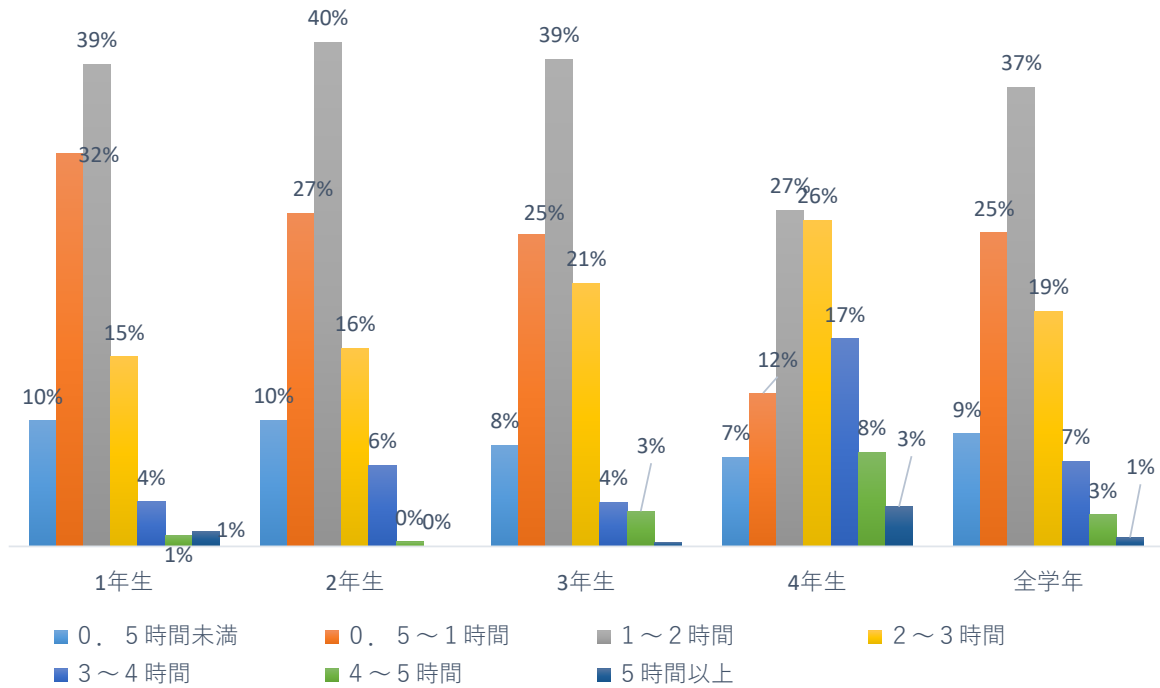

授業時間以外の学修時間アンケート調査結果

2022年度

	0.5時間未満	0.5～1時間	1～2時間	2～3時間	3～4時間	4～5時間	5時間以上
1年生	10%	32%	39%	15%	4%	1%	1%
2年生	10%	27%	40%	16%	6%	0%	0%
3年生	8%	25%	39%	21%	4%	3%	0%
4年生	7%	12%	27%	26%	17%	8%	3%
全学年	9%	25%	37%	19%	7%	3%	1%